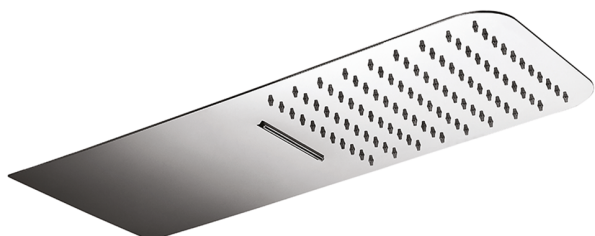

Soffione a parete 500x220 mm raggiato ZEN_ZS122110

MODELLO **ZS122110**

Soffione a parete 500x220 mm raggiato, funzioni pioggia, cascata, con valvola di sicurezza brevettata, acciaio inox AISI 304

FINITURE DISPONIBILI

-  **40** 40 Nero Opaco
-  **4Q** 4Q Bianco Opaco
-  **D1** D1 Inox Spazzolato
-  **D2** D2 Inox Lucido

CARATTERISTICHE

2024-11-24