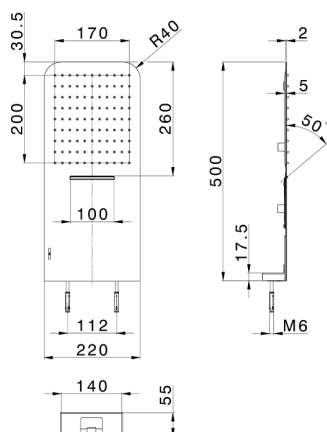

Soffione a parete 500x220 mm raggiato ZEN_ZS122110

MODELLO **ZS122110**

Soffione a parete 500x220 mm raggiato, funzioni pioggia, cascata, con valvola di sicurezza brevettata, acciaio inox AISI 304

FINITURE DISPONIBILI

-  **40** 40 Nero Opaco
-  **4Q** 4Q Bianco Opaco
-  **D1** D1 Inox Spazzolato
-  **D2** D2 Inox Lucido

CARATTERISTICHE

2024-11-24