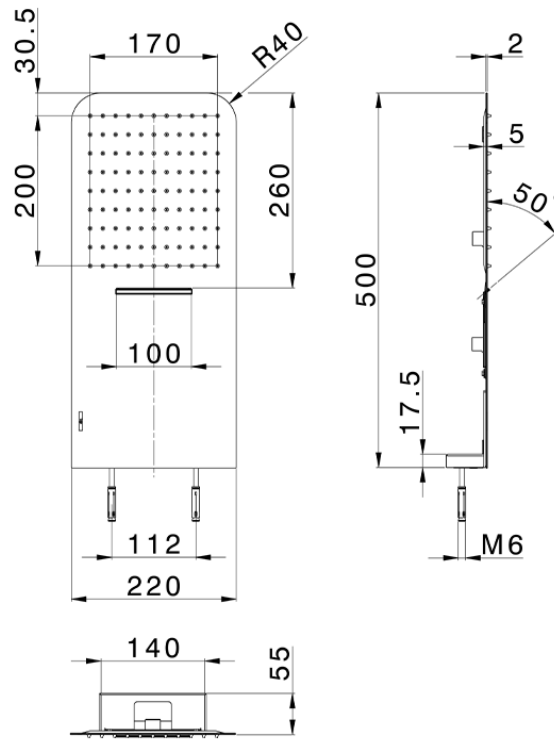

Soffione a parete 500x220 mm raggiato ZEN_ZS122110

ZS122110

<https://huberitalia.com/soffione-a-parete-500x220-mm-raggiato-zen-zs122110>

2024-11-21