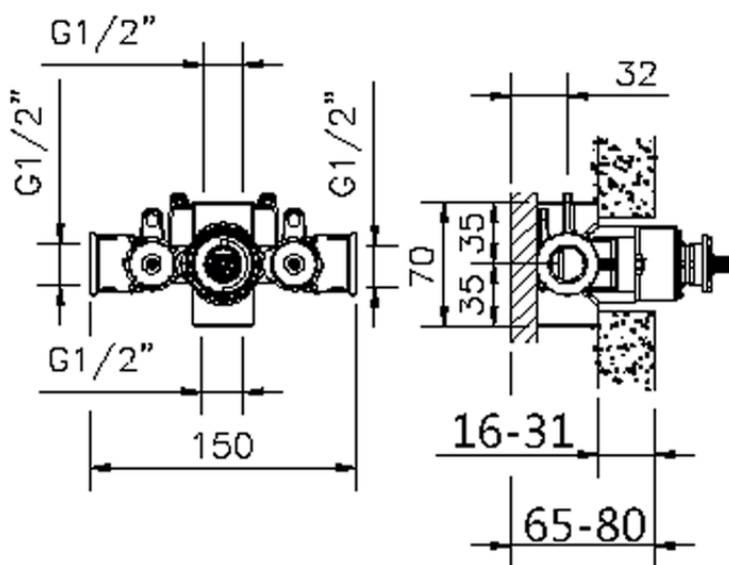

## Parte esterna termostatico doccia incasso THERMO\_SU007200

SU007200

<https://www.huberitalia.com/parte-esterna-termostatico-doccia-incasso-thermo-su007200>

Piastra/Plate/Plaque/Platte/Placa

2-3mm: XX 25-40 YY 76-91

10mm: XX 16-31 YY 65-80

ZB007221

<https://www.huberitalia.com/parte-incasso-termostatico-doccia-3-4-incasso-zb007221>

ZB007201

<https://www.huberitalia.com/parte-incasso-termostatico-doccia-1-2-incasso-zb007201>