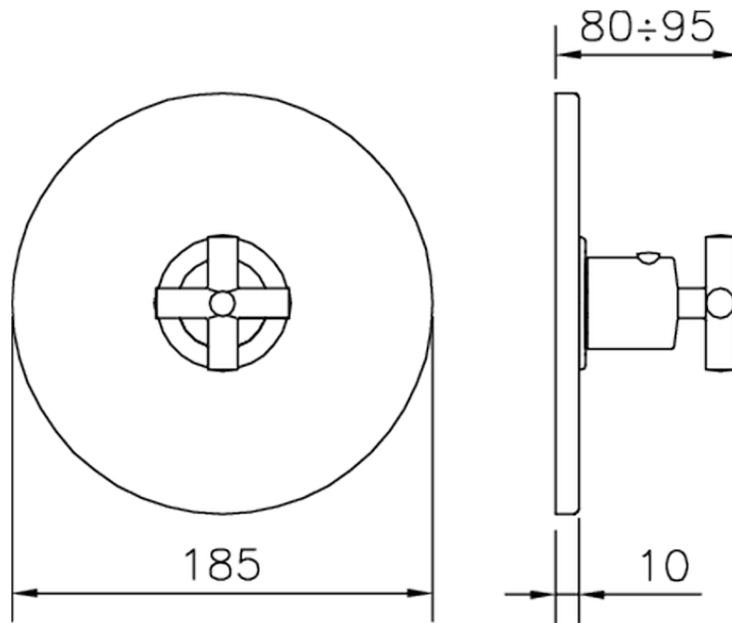

## Parte esterna termostatico doccia incasso THERMO\_SU007200

SU007200

<https://www.huberitalia.com/parte-esterna-termostatico-doccia-incasso-thermo-su007200>

Piastra/Plate/Plaque/Platte/Placa

2-3mm: XX 25-40 YY 76-91

10mm: XX 16-31 YY 65-80

ZB007221

<https://www.huberitalia.com/parte-incasso-termostatico-doccia-3-4-incasso-zb007221>

ZB007201

<https://www.huberitalia.com/parte-incasso-termostatico-doccia-1-2-incasso-zb007201>