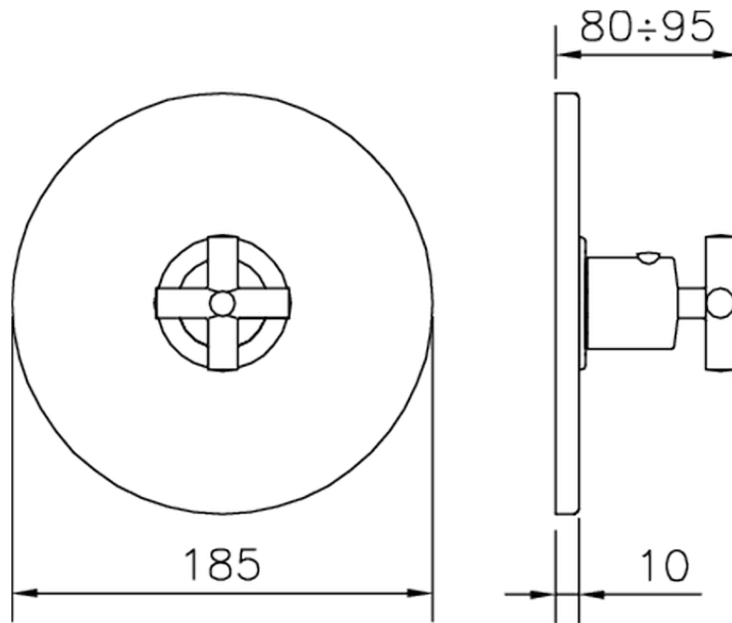

## Parte esterna termostatico doccia incasso THERMO\_SU007200

SU007200

<https://www.huberitalia.com/parte-esterna-termostatico-doccia-incasso-thermo-su007200>

## Piastra/Plate/Plaque/Platte/Placa

2-3mm: XX 25-40 YY 76-91

10mm: XX 16-31 YY 65-80

ZB007221

<https://www.huberitalia.com/parte-incasso-termostatico-doccia-3-4-incasso-zb007221>

ZB007201

<https://www.huberitalia.com/parte-incasso-termostatico-doccia-1-2-incasso-zb007201>