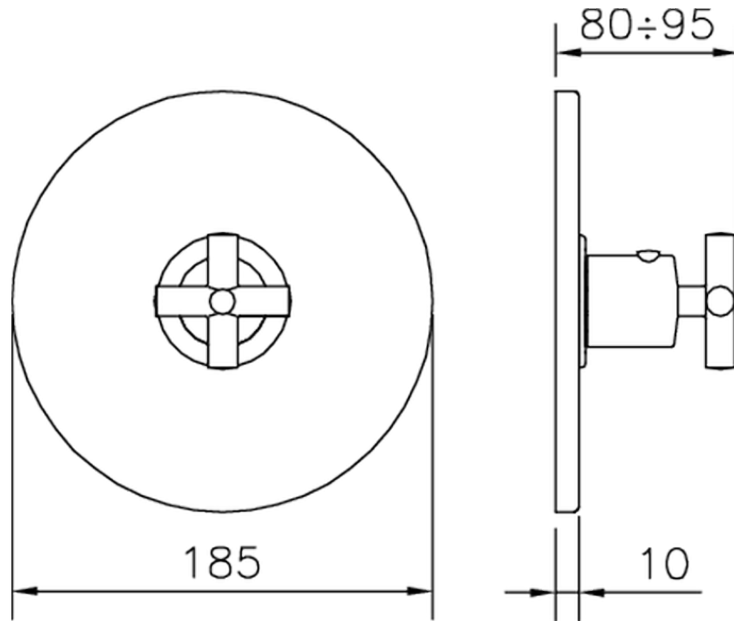

## Parte esterna termostatico doccia incasso THERMO\_SU007200

SU007200

<https://www.huberitalia.com/parte-esterna-termostatico-doccia-incasso-thermo-su007200>

Piastra/Plate/Plaque/Platte/Placa

2-3mm: XX 25-40 YY 76-91

10mm: XX 16-31 YY 65-80

ZB007221

<https://www.huberitalia.com/parte-incasso-termostatico-doccia-3-4-incasso-zb007221>

ZB007201

<https://www.huberitalia.com/parte-incasso-termostatico-doccia-1-2-incasso-zb007201>