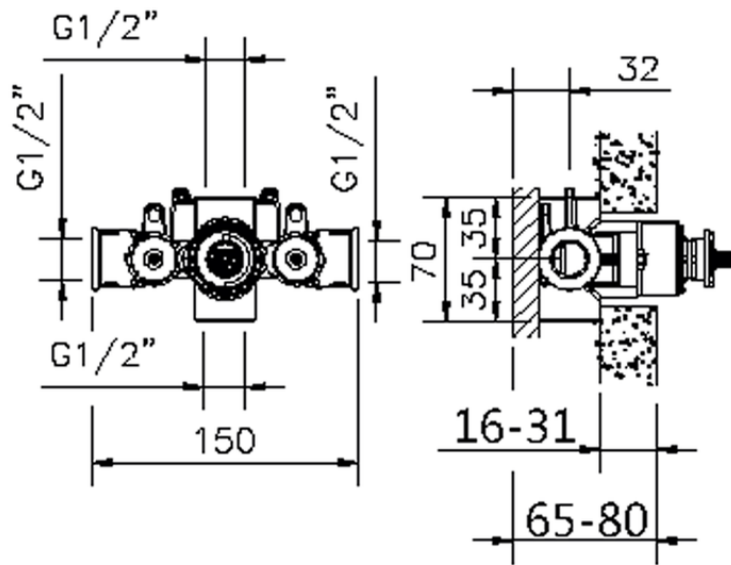

## Parte esterna termostatico doccia incasso THERMO\_SU007200

SU007200

<https://www.huberitalia.com/parte-esterna-termostatico-doccia-incasso-thermo-su007200>

Piastra/Plate/Plaque/Platte/Placa

2-3mm: XX 25-40 YY 76-91

10mm: XX 16-31 YY 65-80

ZB007221

<https://www.huberitalia.com/parte-incasso-termostatico-doccia-3-4-incasso-zb007221>

ZB007201

<https://www.huberitalia.com/parte-incasso-termostatico-doccia-1-2-incasso-zb007201>