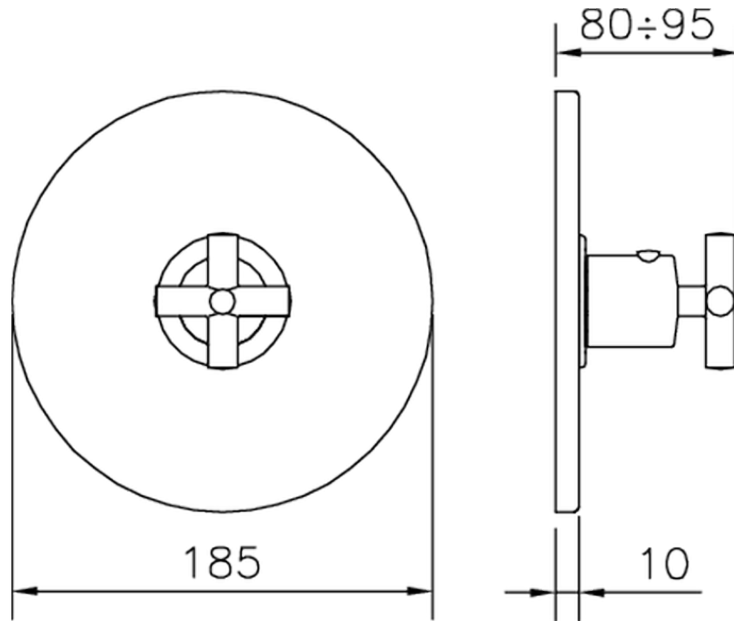

## Parte esterna termostatico doccia incasso THERMO\_SU007200

SU007200

<https://www.huberitalia.com/parte-esterna-termostatico-doccia-incasso-thermo-su007200>

## Piastra/Plate/Plaque/Platte/Placa

2-3mm: XX 25-40 YY 76-91

10mm: XX 16-31 YY 65-80

ZB007221

<https://www.huberitalia.com/parte-incasso-termostatico-doccia-3-4-incasso-zb007221>

ZB007201

<https://www.huberitalia.com/parte-incasso-termostatico-doccia-1-2-incasso-zb007201>