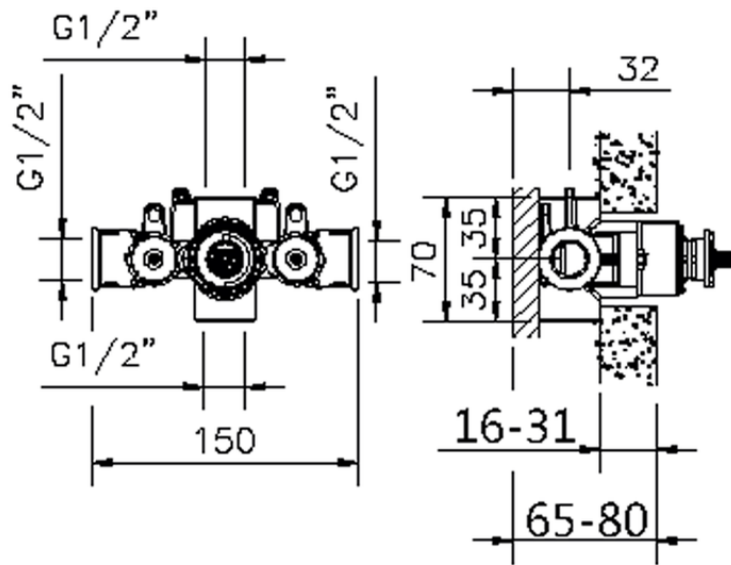

## Parte esterna termostatico doccia incasso THERMO\_SU007200

SU007200

<https://www.huberitalia.com/parte-esterna-termostatico-doccia-incasso-thermo-su007200>

## Piastra/Plate/Plaque/Platte/Placa

2-3mm: XX 25-40 YY 76-91

10mm: XX 16-31 YY 65-80

ZB007221

<https://www.huberitalia.com/parte-incasso-termostatico-doccia-3-4-incasso-zb007221>

ZB007201

<https://www.huberitalia.com/parte-incasso-termostatico-doccia-1-2-incasso-zb007201>