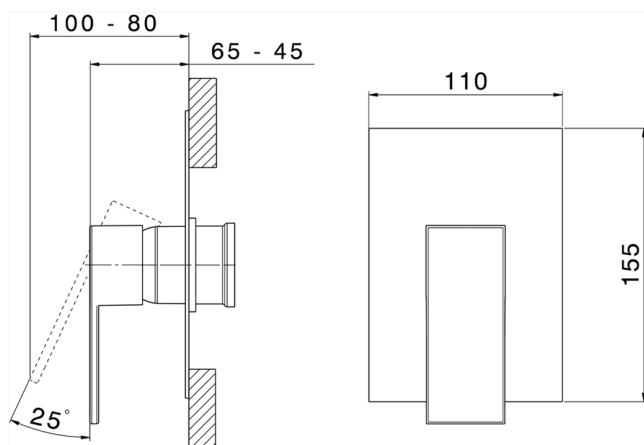

Parte esterna monocomando doccia incasso NUOVA EGO_NE003000

MODELLO **NE003000**

Parte esterna monocomando doccia incasso, senza parte incasso, per art. ZB005300-ZB005301

FINITURE DISPONIBILI

-  **21** 21 Cromo
-  **2F** 2F Nichel Spazzolato
-  **40** 40 Nero Opaco
-  **4Q** 4Q Bianco Opaco

CARATTERISTICHE

Installazione **Incasso**
 Parti Incasso necessarie **ZB005301**
ZB005300

Parte incasso monocomando doccia INCASSO_ZB005301

MODELLO **ZB005301**

Parte incasso monocomando doccia, doccia incasso 1/2", senza parte esterna, con silenziosi

Parte incasso monocomando doccia INCASSO_ZB005300

MODELLO **ZB005300**

Parte incasso monocomando doccia, doccia incasso 1/2", senza parte esterna

FINITURE DISPONIBILI

04 04 Senza Finitura

CARATTERISTICHE

Installazione	Incasso
Ricambio Cartuccia	ZZ94035000
Cartuccia Monocomando 35 mm	
Incasso	1

Piastra/Plate/Plaque/Platte/Placa
 2-3mm: XX 27-47 YY 54-74
 10mm: XX 16-40 YY 43-68

2025-02-23