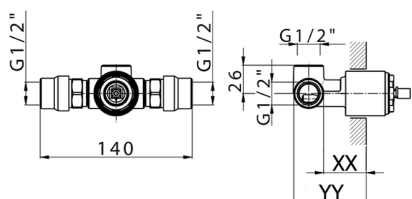

CARATTERISTICHE

Installazione **Incasso**
 Parti Incasso necessarie **ZB005301**
ZB005300

Parte incasso monocomando doccia INCASSO_ZB005301

MODELLO **ZB005301**

Parte incasso monocomando doccia, doccia incasso 1/2", senza parte esterna, con silenziosi

FINITURE DISPONIBILI

04 04 Senza Finitura

CARATTERISTICHE

Installazione	Incasso
Ricambio Cartuccia	ZZ94035000
Cartuccia Monocomando 35 mm	
Incasso	1

Piastra/Plate/Plaque/Platte/Placa
 2-3mm: XX 27-47 YY 54-74
 10mm: XX 16-40 YY 43-68

Parte incasso monocomando doccia INCASSO_ZB005300

MODELLO **ZB005300**

Parte incasso monocomando doccia, doccia incasso 1/2", senza parte esterna

FINITURE DISPONIBILI

04 04 Senza Finitura

CARATTERISTICHE

Installazione	Incasso
Ricambio Cartuccia	ZZ94035000
Cartuccia Monocomando 35 mm	
Incasso	1

Piastra/Plate/Plaque/Platte/Placa
 2-3mm: XX 27-47 YY 54-74
 10mm: XX 16-40 YY 43-68

2025-02-23