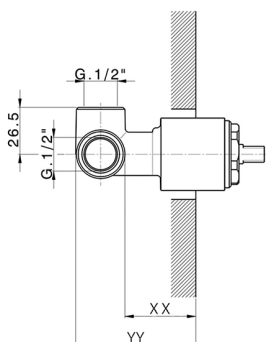

CARATTERISTICHE

Installazione **Incasso**
 Parti Incasso necessarie **ZB005301**
ZB005300

Parte incasso monocomando doccia INCASSO_ZB005301

MODELLO **ZB005301**

Parte incasso monocomando doccia, doccia incasso 1/2", senza parte esterna, con silenziosi

FINITURE DISPONIBILI

04 04 Senza Finitura

CARATTERISTICHE

Installazione	Incasso
Ricambio Cartuccia	ZZ94035000
Cartuccia Monocomando 35 mm	
Incasso	1

Piastra/Plate/Plaque/Platte/Placa
 2-3mm: XX 27-47 YY 54-74
 10mm: XX 16-40 YY 43-68

Parte incasso monocomando doccia INCASSO_ZB005300

MODELLO **ZB005300**

Parte incasso monocomando doccia, doccia incasso 1/2", senza parte esterna

FINITURE DISPONIBILI

04 04 Senza Finitura

CARATTERISTICHE

Installazione	Incasso
Ricambio Cartuccia	ZZ94035000
Cartuccia Monocomando 35 mm	
Incasso	1

Piastra/Plate/Plaque/Platte/Placa
 2-3mm: XX 27-47 YY 54-74
 10mm: XX 16-40 YY 43-68

2025-02-23