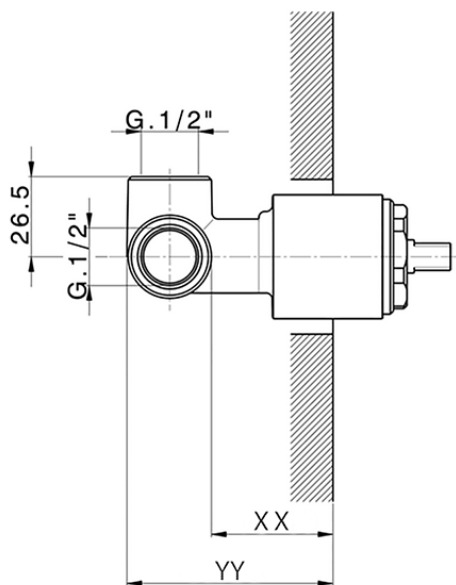

Parte esterna monocomando doccia incasso NUOVA EGO_NE003000

NE003000

<https://www.huberitalia.com/parte-esterna-monocomando-doccia-incasso-nuova-ego-ne003000>

Piastra/Plate/Plaque/Platte/Placa

2-3mm: XX 27-47 YY 54-74

10mm: XX 16-40 YY 43-68

ZB005301

<https://www.huberitalia.com/parte-incasso-monocomando-doccia-incasso-zb005301>

Piastra/Plate/Plaque/Platte/Placa

2-3mm: XX 27-47 YY 54-74

10mm: XX 16-40 YY 43-68

ZB005300

<https://www.huberitalia.com/parte-incasso-monocomando-doccia-incasso-zb005300>