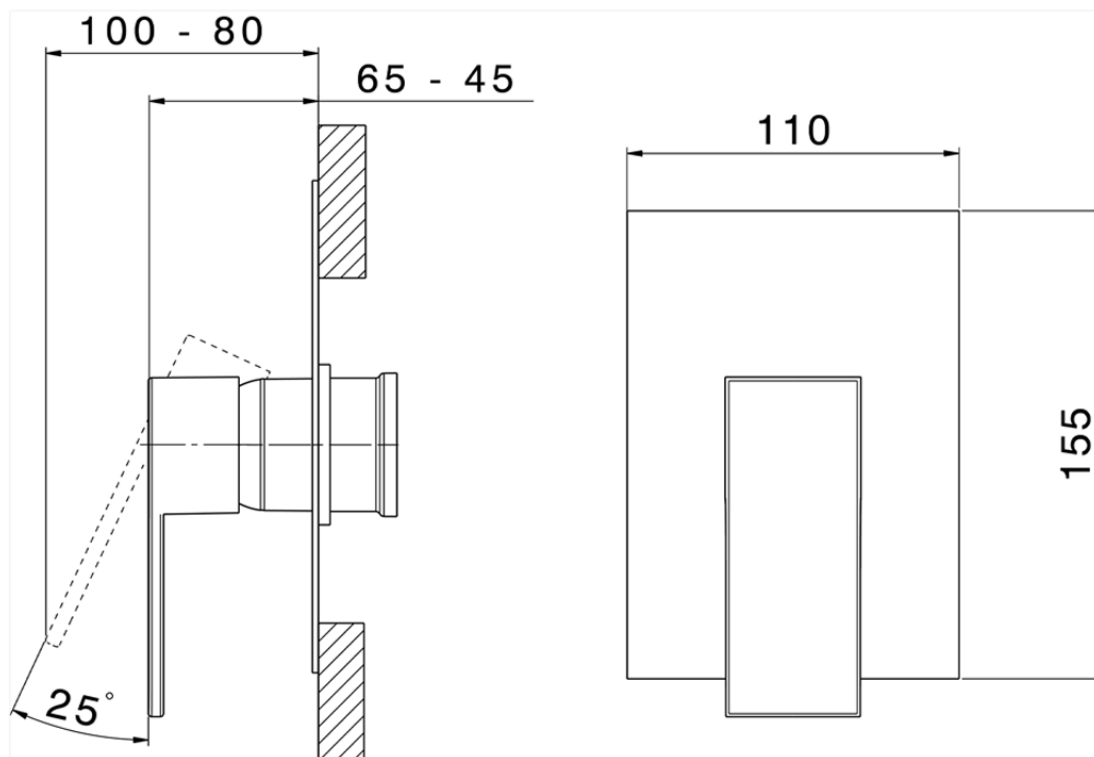

Parte esterna monocomando doccia incasso NUOVA EGO_NE003000

NE003000

<https://www.huberitalia.com/parte-esterna-monocomando-doccia-incasso-nuova-ego-ne003000>

Piastra/Plate/Plaque/Platte/Placa

2-3mm: XX 27-47 YY 54-74

10mm: XX 16-40 YY 43-68

ZB005301

<https://www.huberitalia.com/parte-incasso-monocomando-doccia-incasso-zb005301>

Piastra/Plate/Plaque/Platte/Placa

2-3mm: XX 27-47 YY 54-74

10mm: XX 16-40 YY 43-68

ZB005300

<https://www.huberitalia.com/parte-incasso-monocomando-doccia-incasso-zb005300>