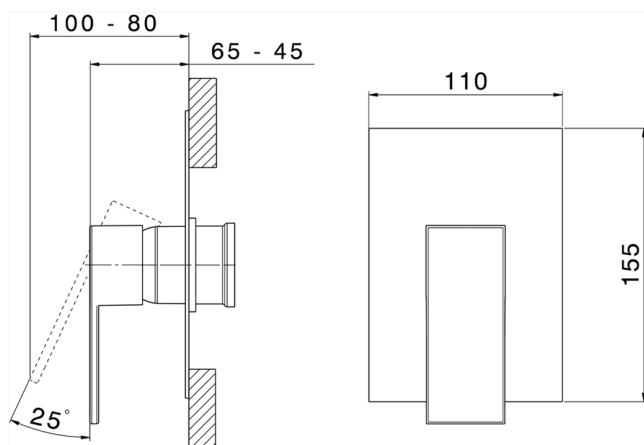

Parte esterna monocomando doccia incasso NUOVA EGO_NE003000

MODELLO **NE003000**

Parte esterna monocomando doccia incasso, senza parte incasso, per art. ZB005300-ZB005301

FINITURE DISPONIBILI

-  **21** 21 Cromo
-  **2F** 2F Nichel Spazzolato
-  **40** 40 Nero Opaco
-  **4Q** 4Q Bianco Opaco

CARATTERISTICHE

Installazione **Incasso**
 Parti Incasso necessarie **ZB005301**
ZB005300

Parte incasso monocomando doccia INCASSO_ZB005301

MODELLO **ZB005301**

Parte incasso monocomando doccia, doccia incasso 1/2", senza parte esterna, con silenziosi

Parte incasso monocomando doccia INCASSO_ZB005300

MODELLO **ZB005300**

Parte incasso monocomando doccia, doccia incasso 1/2", senza parte esterna

FINITURE DISPONIBILI

04 04 Senza Finitura

CARATTERISTICHE

Installazione	Incasso
Ricambio Cartuccia	ZZ94035000
Cartuccia Monocomando 35 mm	
Incasso	1

Piastra/Plate/Plaque/Platte/Placa
 2-3mm: XX 27-47 YY 54-74
 10mm: XX 16-40 YY 43-68

2025-02-22