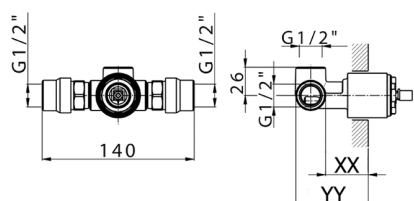

CARATTERISTICHE

Installazione **Incasso**
 Parti Incasso necessarie **ZB005301**
ZB005300

Parte incasso monocomando doccia INCASSO_ZB005301

MODELLO **ZB005301**

Parte incasso monocomando doccia, doccia incasso 1/2", senza parte esterna, con silenziosi

FINITURE DISPONIBILI

04 04 Senza Finitura

CARATTERISTICHE

Installazione	Incasso
Ricambio Cartuccia	ZZ94035000
Cartuccia Monocomando 35 mm	
Incasso	1

Piastra/Plate/Plaque/Platte/Placa
 2-3mm: XX 27-47 YY 54-74
 10mm: XX 16-40 YY 43-68

Parte incasso monocomando doccia INCASSO_ZB005300

MODELLO **ZB005300**

Parte incasso monocomando doccia, doccia incasso 1/2", senza parte esterna

FINITURE DISPONIBILI

04 04 Senza Finitura

CARATTERISTICHE

Installazione	Incasso
Ricambio Cartuccia	ZZ94035000
Cartuccia Monocomando 35 mm	
Incasso	1

Piastra/Plate/Plaque/Platte/Placa
 2-3mm: XX 27-47 YY 54-74
 10mm: XX 16-40 YY 43-68

2025-02-22