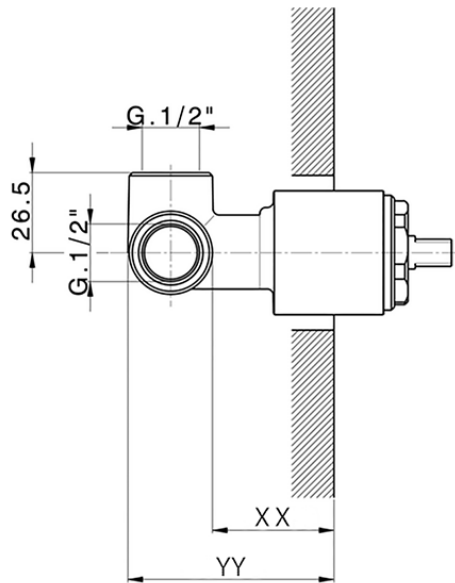

Parte esterna monocomando doccia incasso NUOVA EGO_NE003000

NE003000

<https://www.huberitalia.com/parte-esterna-monocomando-doccia-incasso-nuova-ego-ne003000>

Piastra/Plate/Plaque/Platte/Placa

2-3mm: XX 27-47 YY 54-74

10mm: XX 16-40 YY 43-68

ZB005301

<https://www.huberitalia.com/parte-incasso-monocomando-doccia-incasso-zb005301>

Piastra/Plate/Plaque/Platte/Placa

2-3mm: XX 27-47 YY 54-74

10mm: XX 16-40 YY 43-68

ZB005300

<https://www.huberitalia.com/parte-incasso-monocomando-doccia-incasso-zb005300>