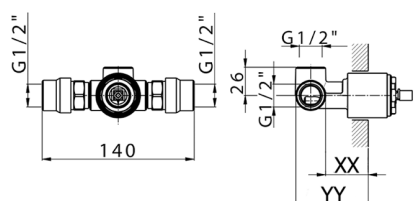

CARATTERISTICHE

Installazione **Incasso**
 Parti Incasso necessarie **ZB005301**
ZB005300

Parte incasso monocomando doccia INCASSO_ZB005301

MODELLO **ZB005301**

Parte incasso monocomando doccia, doccia incasso 1/2", senza parte esterna, con silenziosi

FINITURE DISPONIBILI

04 04 Senza Finitura

CARATTERISTICHE

Installazione	Incasso
Ricambio Cartuccia	ZZ94035000
Cartuccia Monocomando 35 mm	
Incasso	1

Piastra/Plate/Plaque/Platte/Placa
 2-3mm: XX 27-47 YY 54-74
 10mm: XX 16-40 YY 43-68

Parte incasso monocomando doccia INCASSO_ZB005300

MODELLO **ZB005300**

Parte incasso monocomando doccia, doccia incasso 1/2", senza parte esterna

FINITURE DISPONIBILI

04 04 Senza Finitura

CARATTERISTICHE

Installazione	Incasso
Ricambio Cartuccia	ZZ94035000
Cartuccia Monocomando 35 mm	
Incasso	1

Piastra/Plate/Plaque/Platte/Placa
 2-3mm: XX 27-47 YY 54-74
 10mm: XX 16-40 YY 43-68

2025-02-23