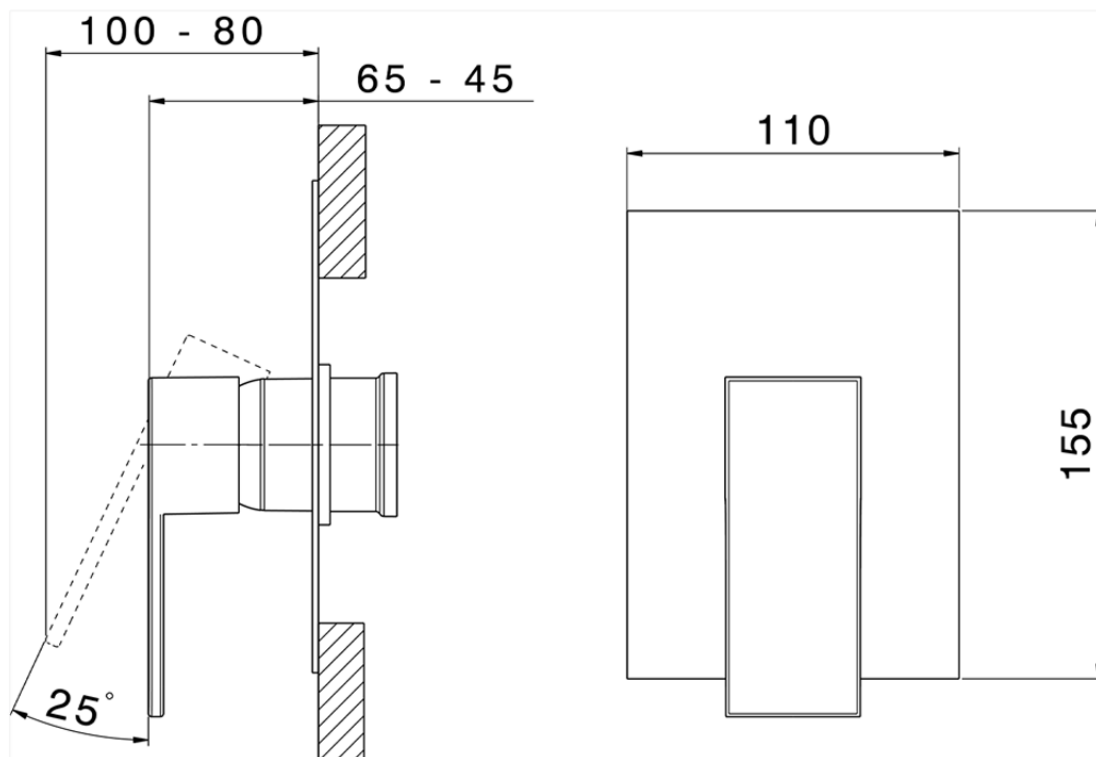

Parte esterna monocomando doccia incasso NUOVA EGO_NE003000

NE003000

<https://www.huberitalia.com/parte-esterna-monocomando-doccia-incasso-nuova-ego-ne003000>

Piastra/Plate/Plaque/Platte/Placa

2-3mm: XX 27-47 YY 54-74

10mm: XX 16-40 YY 43-68

ZB005301

<https://www.huberitalia.com/parte-incasso-monocomando-doccia-incasso-zb005301>

Piastra/Plate/Plaque/Platte/Placa

2-3mm: XX 27-47 YY 54-74

10mm: XX 16-40 YY 43-68

ZB005300

<https://www.huberitalia.com/parte-incasso-monocomando-doccia-incasso-zb005300>