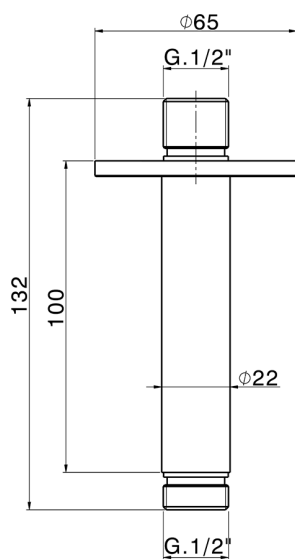

Braccio doccia a soffitto SHOWER_SS013551

MODELLO **SS013551**

Braccio doccia a soffitto, L. 100 mm, Inox AISI 316L

FINITURE DISPONIBILI

D1 D1 Inox Spazzolato

CARATTERISTICHE

2024-11-21