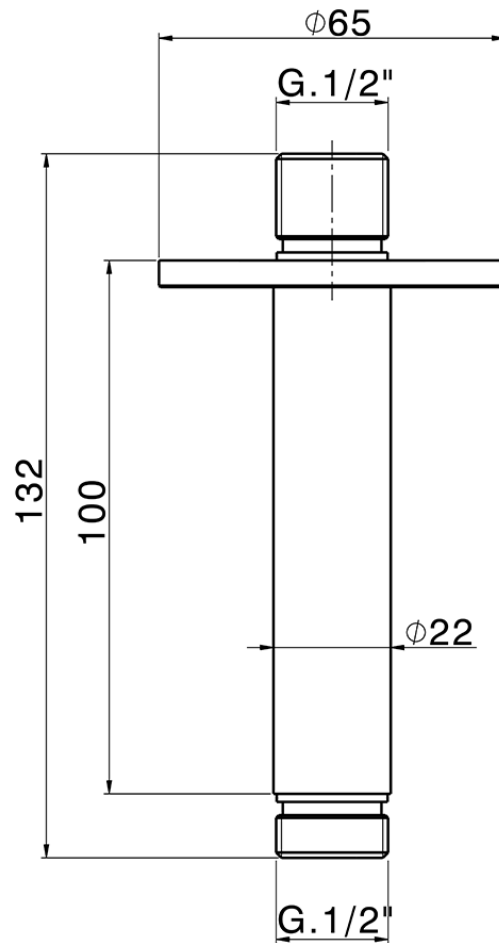

## Braccio doccia a soffitto SHOWER\_SS013551

SS013551

<https://huberitalia.com/braccio-doccia-a-soffitto-shower-ss013551>

2024-11-23