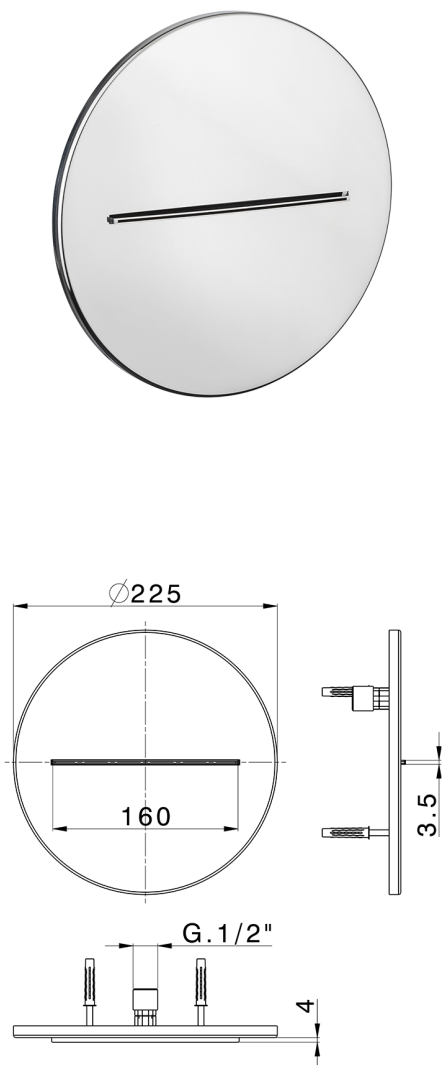

Cascata a parete filo muro Ø 225 mm ZEN_ZS129130

MODELLO **ZS129130**

Cascata a parete filo muro Ø 225 mm, acciaio inox AISI 304

FINITURE DISPONIBILI

- **40** 40 Nero Opaco
- **4Q** 4Q Bianco Opaco
- **5G** 5G Oro Rosa
- **D1** D1 Inox Spazzolato
- **D2** D2 Inox Lucido

CARATTERISTICHE

2025-02-05