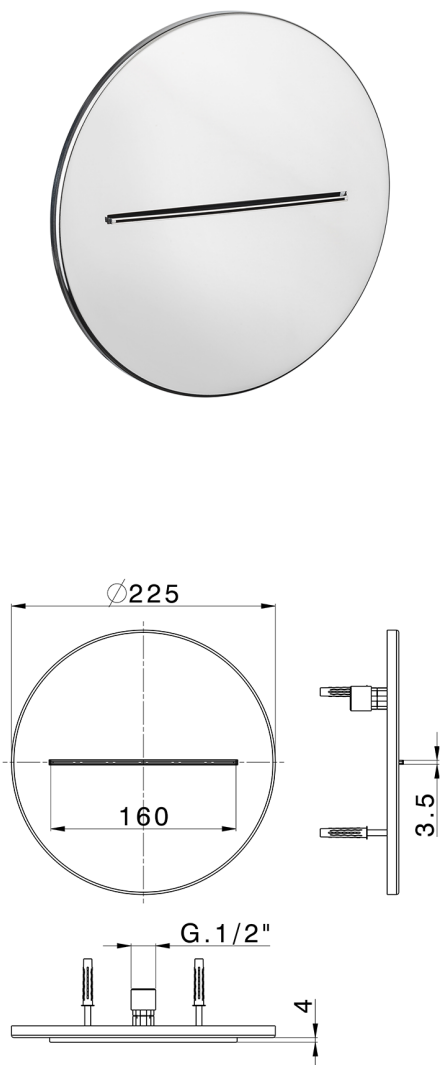

Cascata a parete filo muro Ø 225 mm ZEN_ZS129130

MODELLO **ZS129130**

Cascata a parete filo muro Ø 225 mm, acciaio inox AISI 304

FINITURE DISPONIBILI

- **40** 40 Nero Opaco
- **4Q** 4Q Bianco Opaco
- **5G** 5G Oro Rosa
- **D1** D1 Inox Spazzolato
- **D2** D2 Inox Lucido

CARATTERISTICHE

2024-12-22