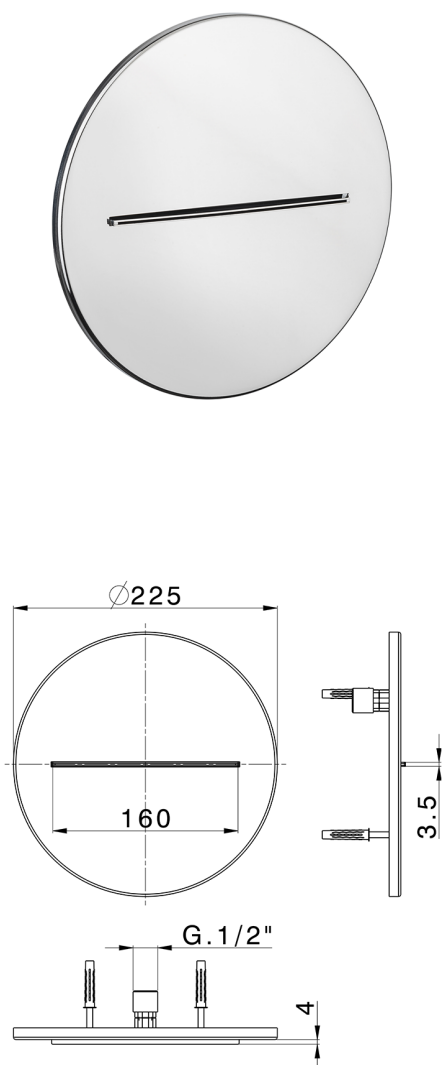

Cascata a parete filo muro Ø 225 mm ZEN_ZS129130

MODELLO **ZS129130**

Cascata a parete filo muro Ø 225 mm, acciaio inox AISI 304

FINITURE DISPONIBILI

- **40** 40 Nero Opaco
- **4Q** 4Q Bianco Opaco
- **5G** 5G Oro Rosa
- **D1** D1 Inox Spazzolato
- **D2** D2 Inox Lucido

CARATTERISTICHE

2025-02-05