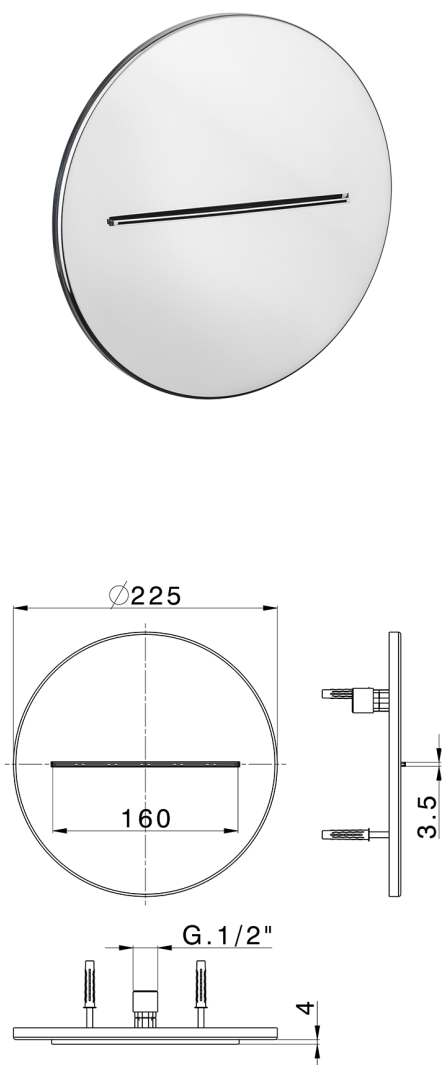

Cascata a parete filo muro Ø 225 mm ZEN_ZS129130

MODELLO **ZS129130**

Cascata a parete filo muro Ø 225 mm, acciaio inox AISI 304

FINITURE DISPONIBILI

-  **40** 40 Nero Opaco
-  **4Q** 4Q Bianco Opaco
-  **5G** 5G Oro Rosa
-  **D1** D1 Inox Spazzolato
-  **D2** D2 Inox Lucido