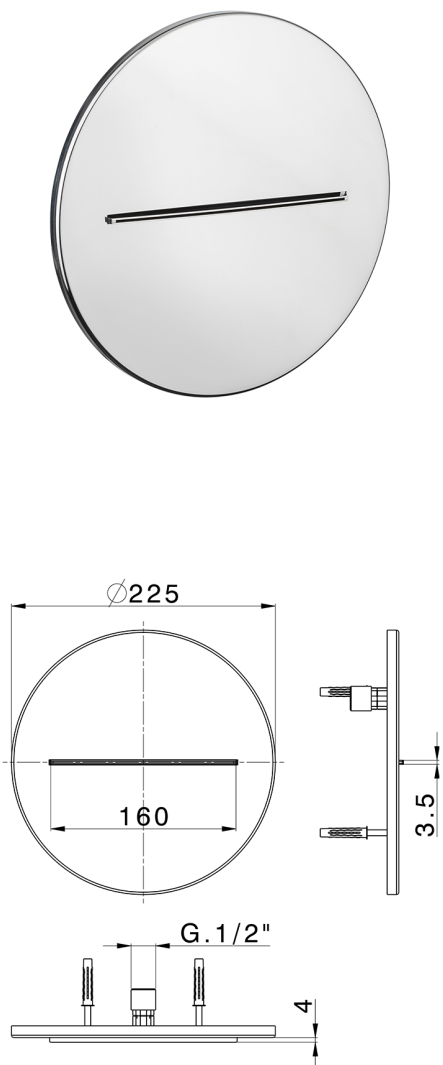

Cascata a parete filo muro Ø 225 mm ZEN_ZS129130

MODELLO **ZS129130**

Cascata a parete filo muro Ø 225 mm, acciaio inox AISI 304

FINITURE DISPONIBILI

- **40** 40 Nero Opaco
- **4Q** 4Q Bianco Opaco
- **5G** 5G Oro Rosa
- **D1** D1 Inox Spazzolato
- **D2** D2 Inox Lucido

CARATTERISTICHE

2025-02-05