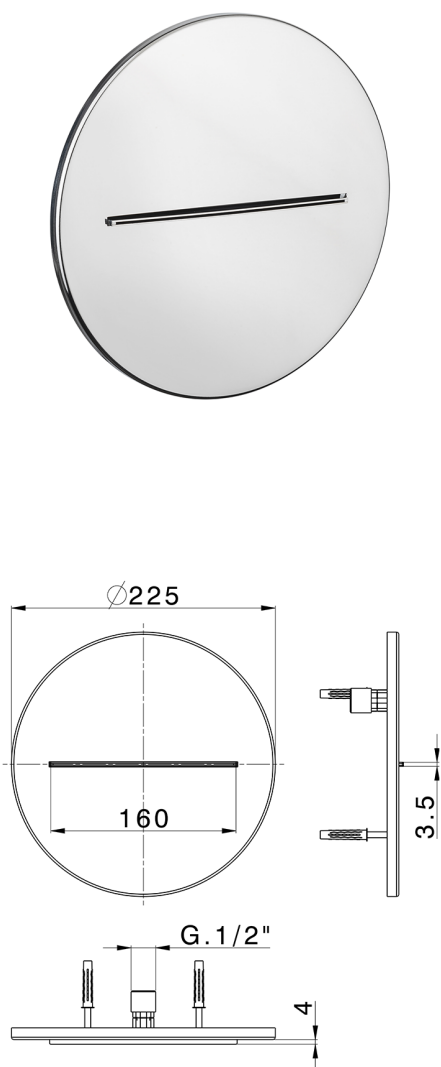

Cascata a parete filo muro Ø 225 mm ZEN_ZS129130

MODELLO **ZS129130**

Cascata a parete filo muro Ø 225 mm, acciaio inox AISI 304

FINITURE DISPONIBILI

-  **40** 40 Nero Opaco
-  **4Q** 4Q Bianco Opaco
-  **5G** 5G Oro Rosa
-  **D1** D1 Inox Spazzolato
-  **D2** D2 Inox Lucido