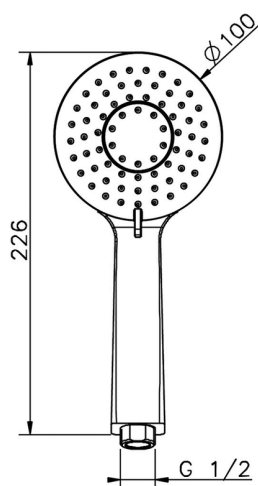

Doccetta Lodge SHOWER_SS014380

MODELLO **SS014380**

Doccetta Lodge, 3 getti D.100 mm ABS

FINITURE DISPONIBILI

- 
21 21 Cromo
- 
2B 2B Nichel Lucido
- 
2F 2F Nichel Spazzolato
- 
40 40 Nero Opaco

CARATTERISTICHE