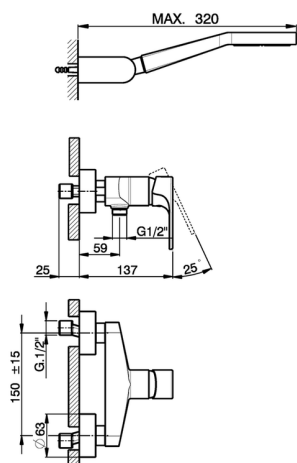

Miscelatore monocomando doccia completo H3_AH000450

MODELLO **AH000450**

Miscelatore monocomando doccia completo, supporto doccetta snodato murale, doccetta monogetto D.100 mm in ABS, flessibile liscio SILVERFLEX 150 cm

FINITURE DISPONIBILI

-  **21** 21 Cromo
-  **2F** 2F Nichel Spazzolato
-  **40** 40 Nero Opaco

CARATTERISTICHE

Ricambio Cartuccia **ZZ95435000**

Cartuccia Monocomando 35 mm

2024-11-21