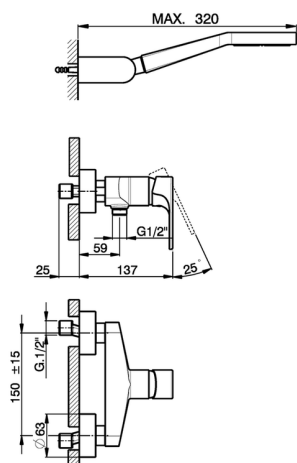

## Miscelatore monocomando doccia completo H3\_AH000450

MODELLO **AH000450**

Miscelatore monocomando doccia completo, supporto doccetta snodato murale, doccetta monogetto D.100 mm in ABS, flessibile liscio SILVERFLEX 150 cm

### CARATTERISTICHE

Ricambio Cartuccia **ZZ95435000**

**Cartuccia Monocomando 35 mm**

2024-11-23