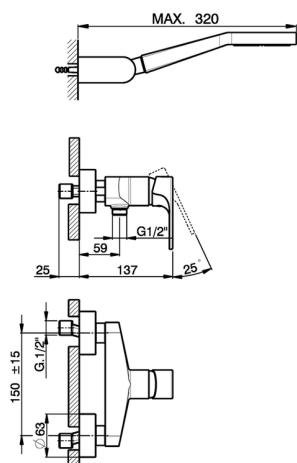

## Miscelatore monocomando doccia completo H3\_AH000450

MODELLO **AH000450**

Miscelatore monocomando doccia completo, supporto doccetta snodato murale, doccetta monogetto D.100 mm in ABS, flessibile liscio SILVERFLEX 150 cm

### CARATTERISTICHE

Ricambio Cartuccia **ZZ95435000**

**Cartuccia Monocomando 35 mm**

2024-11-21