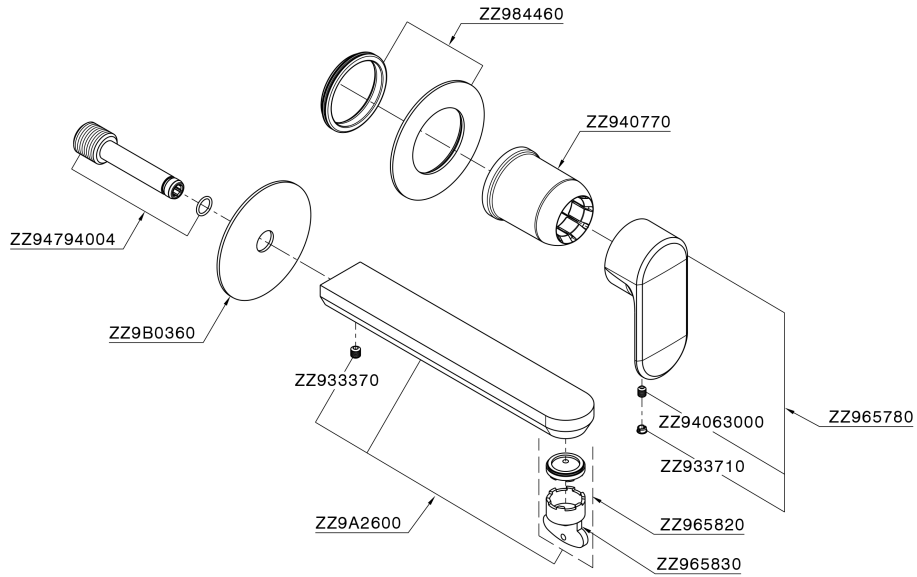

Parte esterna monocomando lavabo a parete LEVITY_LY005517

LY005517

<https://www.huberitalia.com/parte-esterna-monocomando-lavabo-a-parete-levity-ly005517>

Parte incasso monocomando lavabo a parete Easy-Box INCASSO_ZB002450

ZB002450 <https://www.huberitalia.com/parte-incasso-monocomando-lavabo-a-parete-easy-box-incasso-zb002450>

2024-12-22