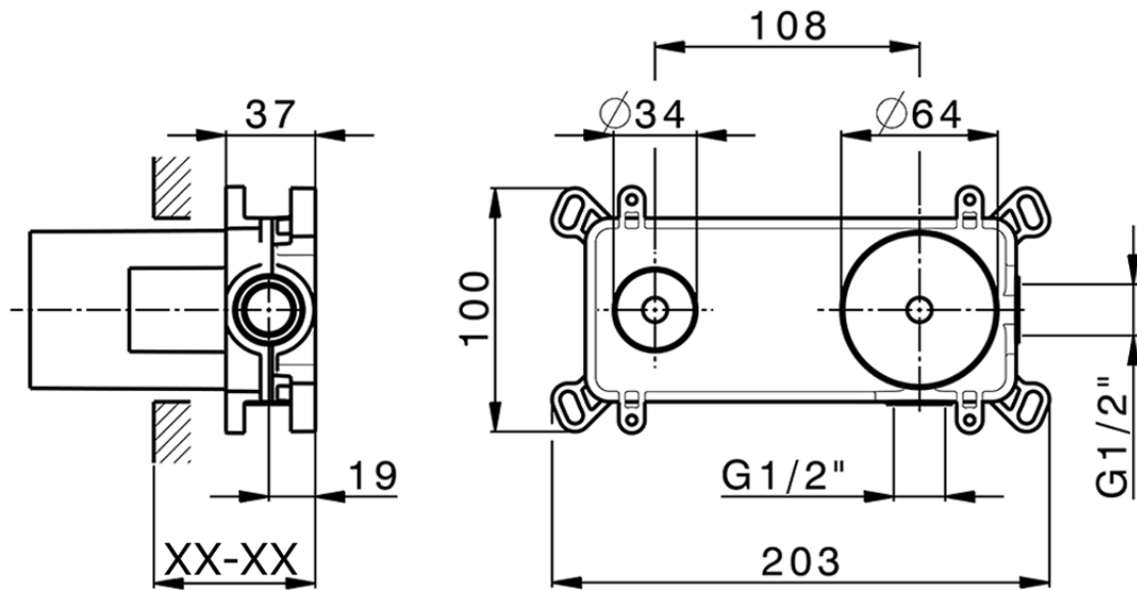

Parte esterna monocomando lavabo a parete LEVITY\_LY005517

LY005517

<https://www.huberitalia.com/parte-esterna-monocomando-lavabo-a-parete-levity-ly005517>

Piastra/Plate/Plaque/Platte/Placa

2-3mm: XX 56-76

10mm: XX 48-68