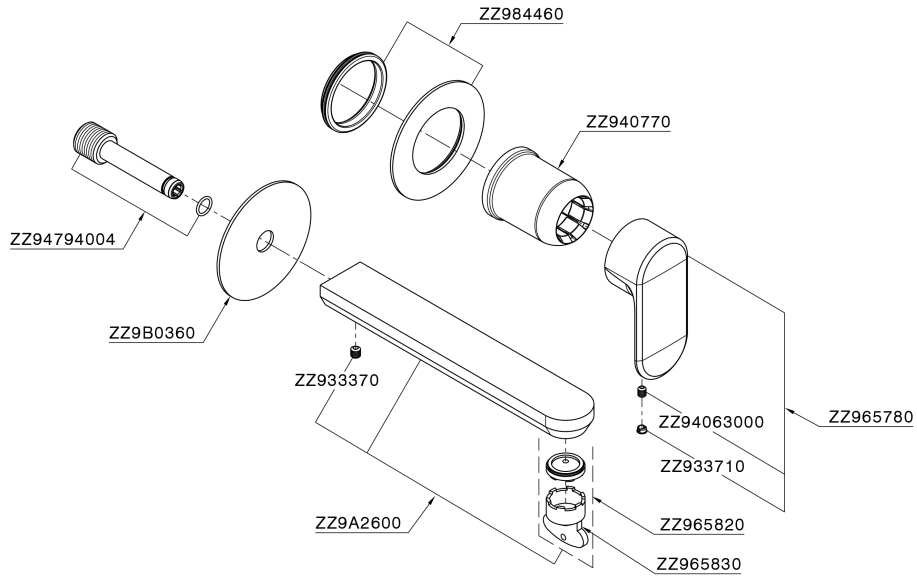

Parte esterna monocomando lavabo a parete LEVITY_LY005517

LY005517

<https://www.huberitalia.com/parte-esterna-monocomando-lavabo-a-parete-levity-ly005517>

Parte incasso monocomando lavabo a parete Easy-Box INCASSO_ZB002450

ZB002450 <https://www.huberitalia.com/parte-incasso-monocomando-lavabo-a-parete-easy-box-incasso-zb002450>

2024-12-21