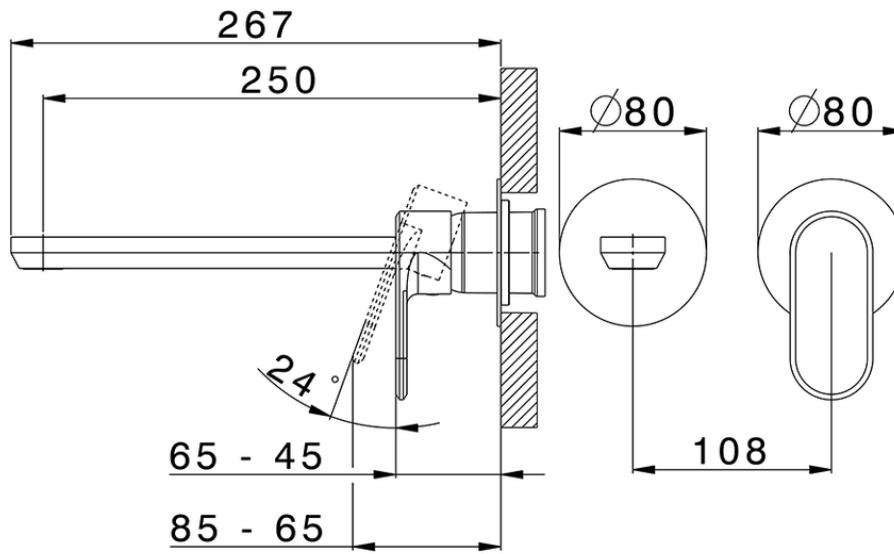

Parte esterna monocomando lavabo a parete LEVITY\_LY005517

LY005517

<https://www.huberitalia.com/parte-esterna-monocomando-lavabo-a-parete-levity-ly005517>

Piastra/Plate/Plaque/Platte/Placa

2-3mm: XX 56-76

10mm: XX 48-68