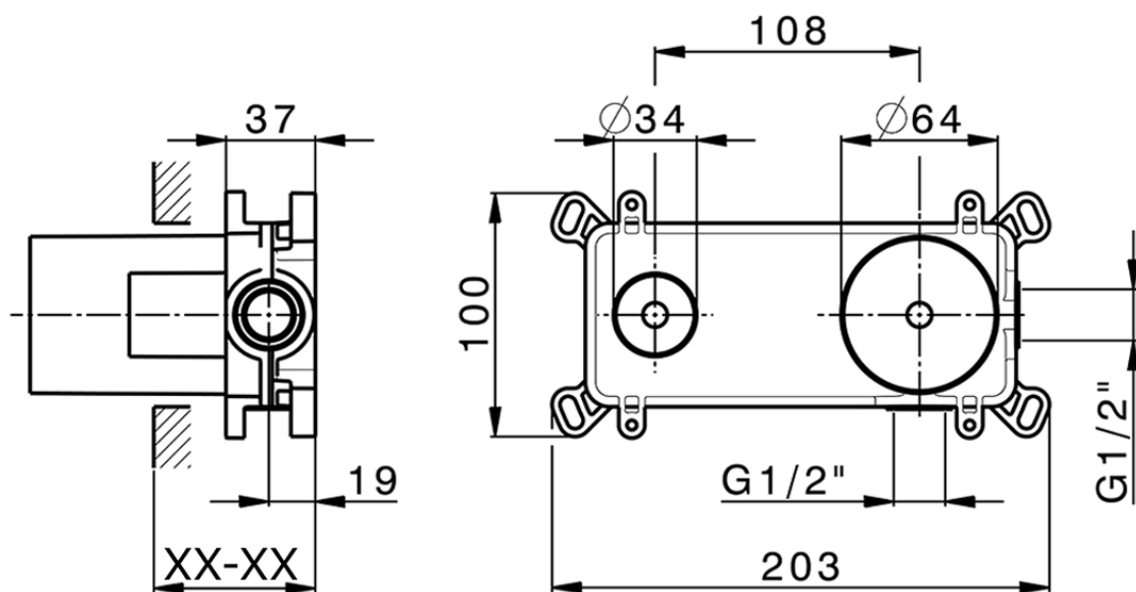

Parte esterna monocomando lavabo a parete LEVITY\_LY005517

LY005517

<https://www.huberitalia.com/parte-esterna-monocomando-lavabo-a-parete-levity-ly005517>

Piastra/Plate/Plaque/Platte/Placa

2-3mm: XX 56-76

10mm: XX 48-68