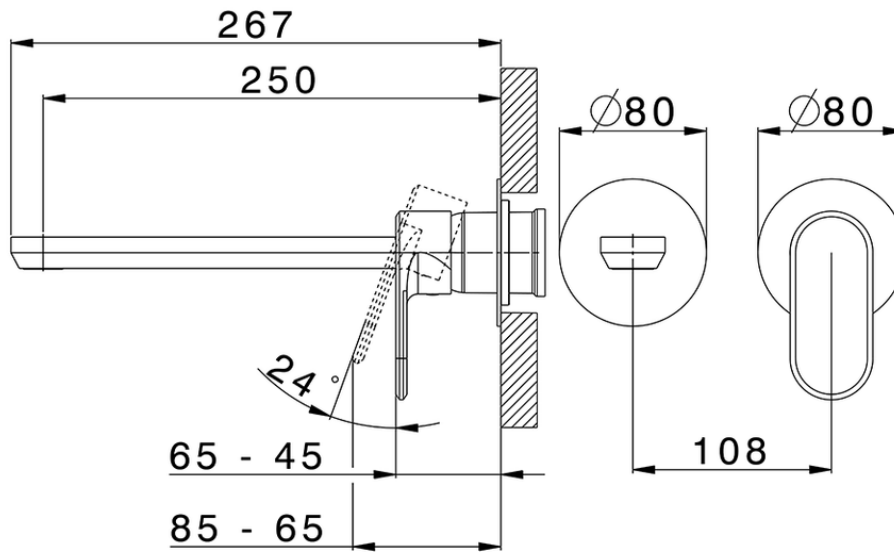

Parte esterna monocomando lavabo a parete LEVITY_LY005517

LY005517

<https://www.huberitalia.com/parte-esterna-monocomando-lavabo-a-parete-levity-ly005517>

Piastra/Plate/Plaque/Platte/Placa

2-3mm: XX 56-76

10mm: XX 48-68