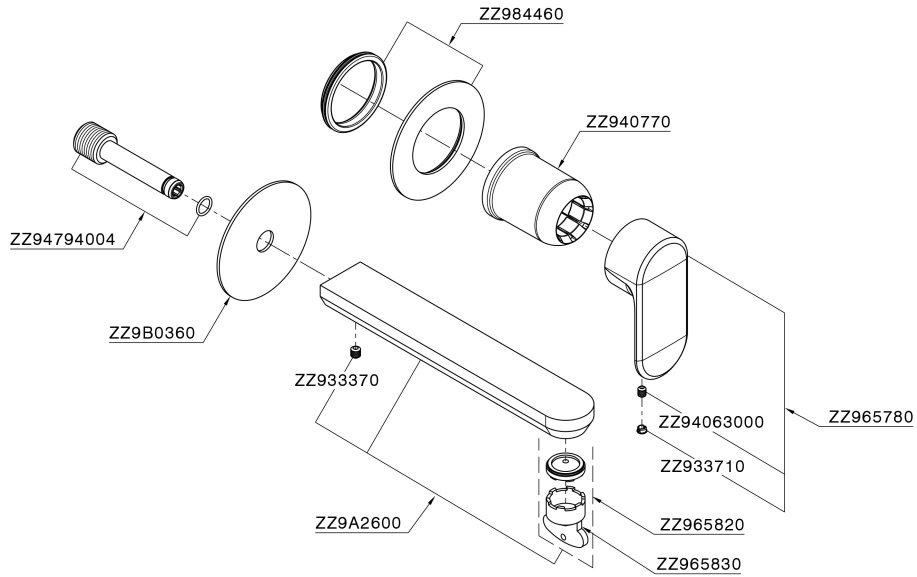

## Parte esterna monocomando lavabo a parete LEVITY\_LY005517

LY005517

<https://www.huberitalia.com/parte-esterna-monocomando-lavabo-a-parete-levity-ly005517>

Parte incasso monocomando lavabo a parete Easy-Box INCASSO\_ZB002450

ZB002450 <https://www.huberitalia.com/parte-incasso-monocomando-lavabo-a-parete-easy-box-incasso-zb002450>

2024-12-22