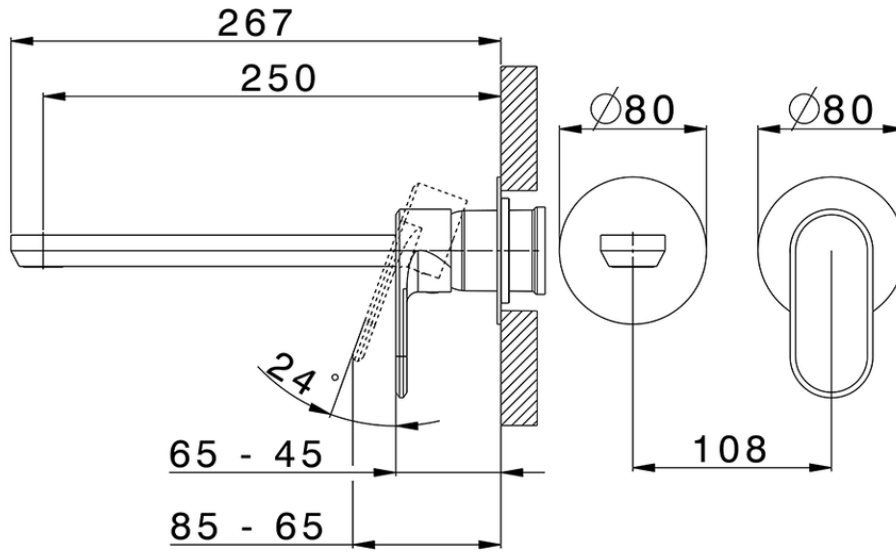

Parte esterna monocomando lavabo a parete LEVITY_LY005517

LY005517

<https://www.huberitalia.com/parte-esterna-monocomando-lavabo-a-parete-levity-ly005517>

Piastra/Plate/Plaque/Platte/Placa

2-3mm: XX 56-76

10mm: XX 48-68