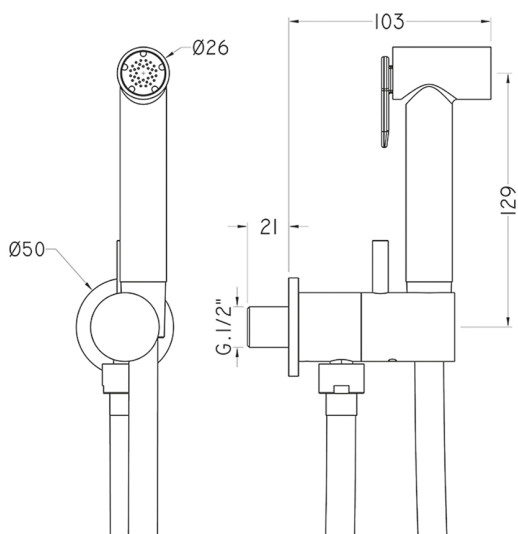

Set doccetta igienica completo IDROSCOPINI_TV007985

MODELLO **TV007985**

Set doccetta igienica completo, supporto murale tondo, apertura acqua singola, doccetta igienica in Ottone, flex PVC 120 cm

FINITURE DISPONIBILI

-  **21** 21 Cromo
-  **2Q** 2Q Black Titanium
-  **40** 40 Nero Opaco

CARATTERISTICHE

Doccetta igienica

Doccetta Igienica

Doccetta igienica multiforo, per la cura dell'igiene personale.

2024-12-04