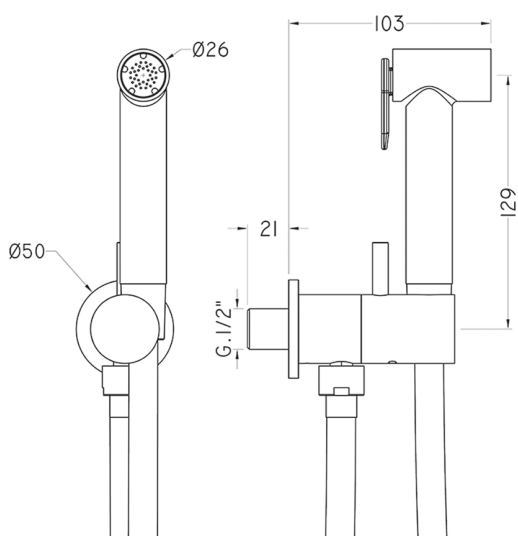

Set doccetta igienica completo IDROSCOPINI_TV007985

MODELLO **TV007985**

Set doccetta igienica completo, supporto murale tondo, apertura acqua singola, doccetta igienica in Ottone, flex PVC 120 cm

FINITURE DISPONIBILI

-  **21** 21 Cromo
-  **2Q** 2Q Black Titanium
-  **40** 40 Nero Opaco

CARATTERISTICHE

Doccetta igienica

Doccetta Igienica

Doccetta igienica multiforo, per la cura dell'igiene personale.

2024-12-11