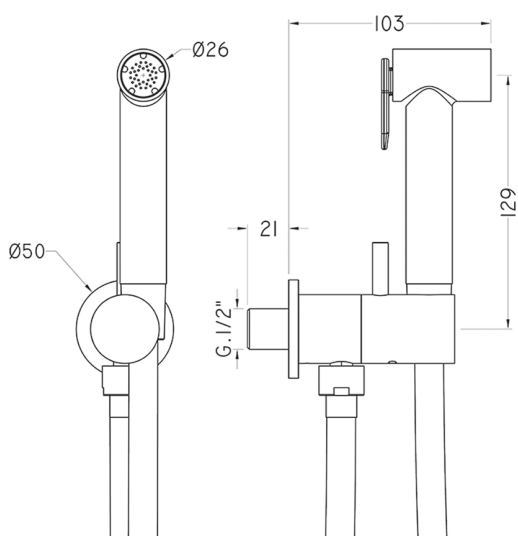

Set doccetta igienica completo IDROSCOPINI_TV007985

MODELLO **TV007985**

Set doccetta igienica completo, supporto murale tondo, apertura acqua singola, doccetta igienica in Ottone, flex PVC 120 cm

FINITURE DISPONIBILI

-  **21** 21 Cromo
-  **2Q** 2Q Black Titanium
-  **40** 40 Nero Opaco

CARATTERISTICHE

Doccetta igienica

Doccetta Igienica

Doccetta igienica multiforo, per la cura dell'igiene personale.

2025-01-21