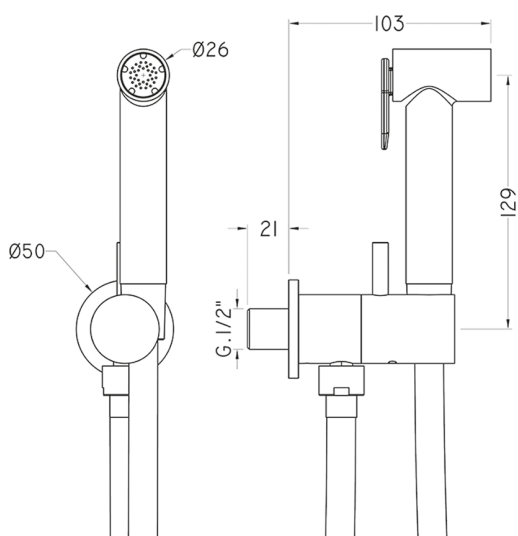

Set doccetta igienica completo IDROSCOPINI_TV007985

MODELLO **TV007985**

Set doccetta igienica completo, supporto murale tondo, apertura acqua singola, doccetta igienica in Ottone, flex PVC 120 cm

FINITURE DISPONIBILI

-  **21** 21 Cromo
-  **2Q** 2Q Black Titanium
-  **40** 40 Nero Opaco

CARATTERISTICHE

Doccetta igienica

Doccetta Igienica

Doccetta igienica multiforo, per la cura dell'igiene personale.

2024-12-22