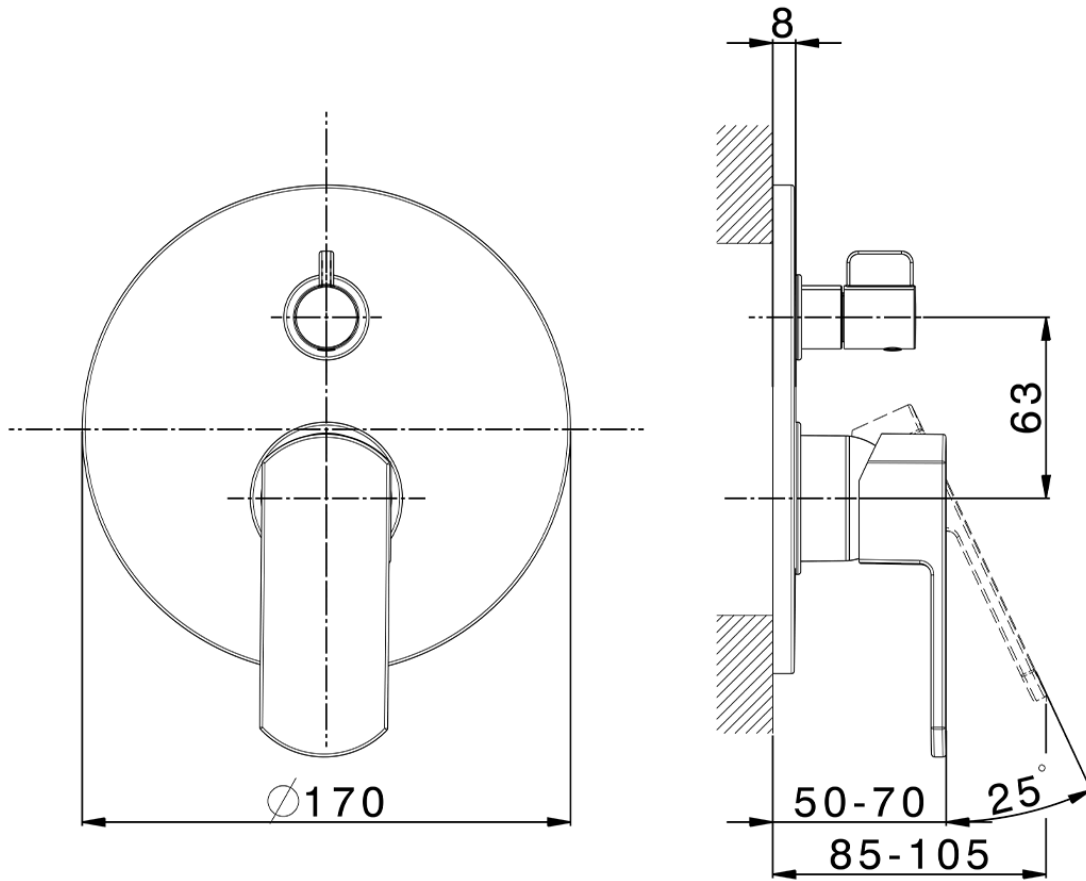

Parte esterna monocomando incasso 2 uscite DADO_DD002300

DD002300

<https://huberitalia.com/parte-esterna-monocomando-incasso-2-uscite-dado-dd002300>

Piastra/Plate/Plaque/Platte/Placa

2-3mm: XX 65-85

10mm: XX 60-80

ZB000230

<https://huberitalia.com/parte-incasso-monocomando-vasca-doccia-easy-box-incasso-zb000230>

2024-11-21