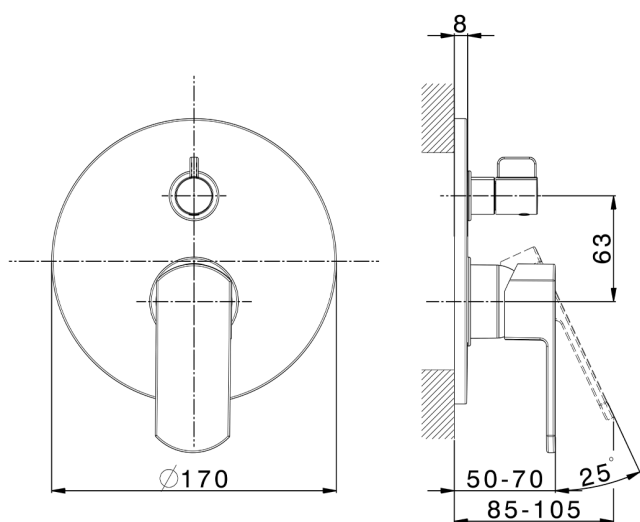

## Parte esterna monocomando incasso 2 uscite DADO\_DD002300

MODELLO **DD002300**

Parte esterna monocomando incasso 2 uscite,deviatore rotativo 2 uscite,senza parte incasso,per art.Easy-Box ZB000230

## Parte incasso monocomando vasca-doccia Easy-Box INCASSO\_ZB000230

MODELLO **ZB000230**

Parte incasso monocomando vasca-doccia Easy-Box,deviatore rotativo 2 uscite,senza parte esterna,con scatola di protezione

FINITURE DISPONIBILI

**04** 04 Senza Finitura

CARATTERISTICHE

Incasso **1**

Ricambio Cartuccia **ZZ92909000**

**Cartuccia Monocomando 35 mm**

Piastra/Plate/Plaque/Platte/Placa

2-3mm: XX 65-85

10mm: XX 60-80

2024-11-21