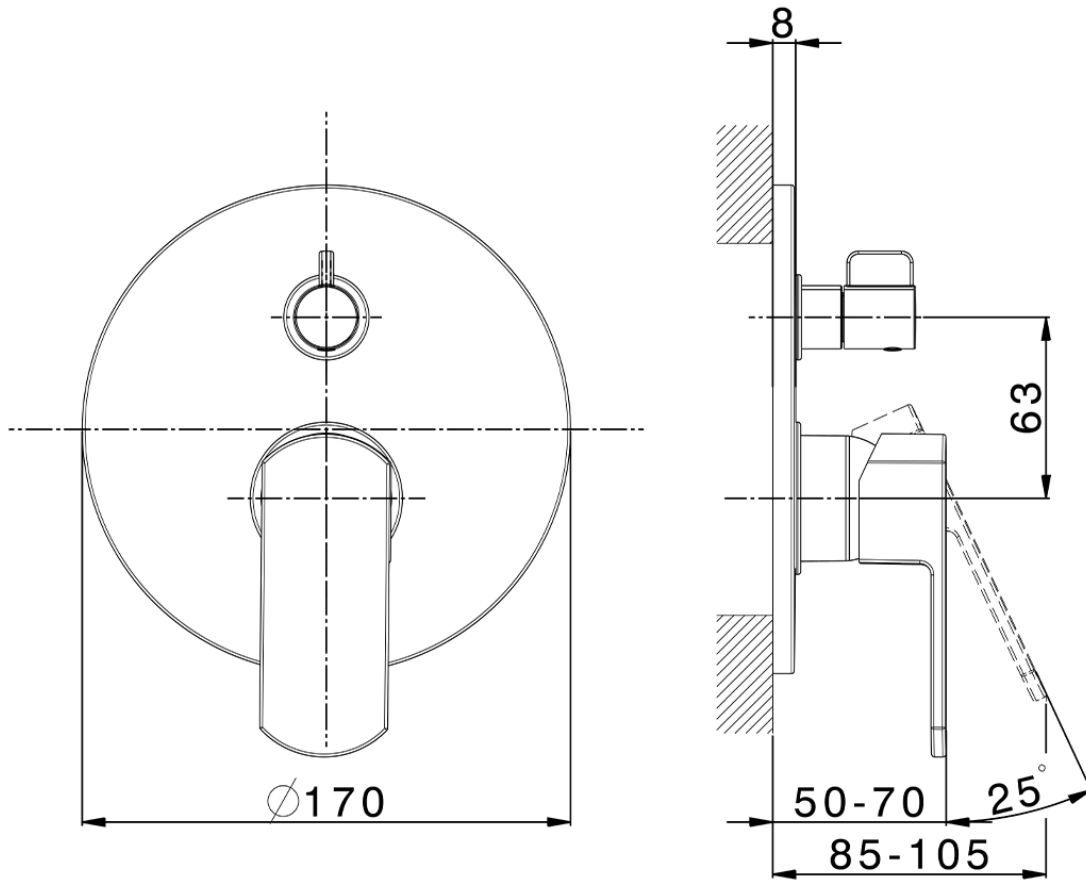

Parte esterna monocomando incasso 2 uscite DADO_DD002300

DD002300

<https://huberitalia.com/parte-esterna-monocomando-incasso-2-uscite-dado-dd002300>

Piastra/Plate/Plaque/Platte/Placa

2-3mm: XX 65-85

10mm: XX 60-80