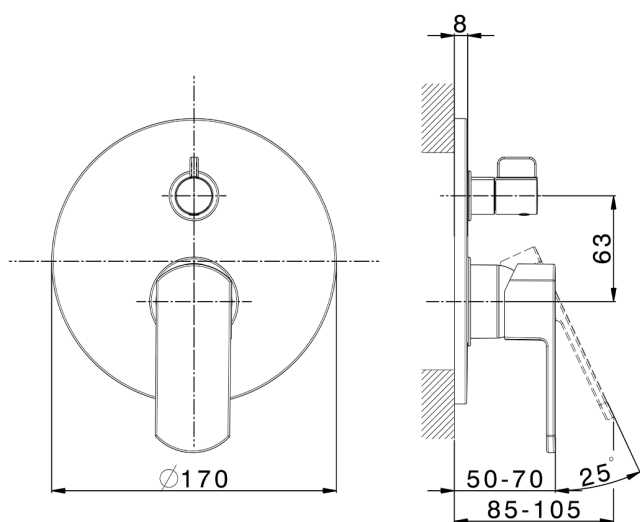

Parte esterna monocomando incasso 2 uscite DADO_DD002300

MODELLO **DD002300**

Parte esterna monocomando incasso 2 uscite,deviatore rotativo 2 uscite,senza parte incasso,per art.Easy-Box ZB000230

FINITURE DISPONIBILI

-  **21** 21 Cromo
-  **2B** 2B Nichel Lucido
-  **2F** 2F Nichel Spazzolato
-  **40** 40 Nero Opaco
-  **4Q** 4Q Bianco Opaco

CARATTERISTICHE

Installazione **Incasso**
 Parti Incasso necessarie **ZB000230**

Parte incasso monocomando vasca-doccia Easy-Box INCASSO_ZB000230

MODELLO **ZB000230**

Parte incasso monocomando vasca-doccia Easy-Box,deviatore rotativo 2 uscite,senza parte esterna,con scatola di protezione

10mm: XX 60-80

2024-11-21