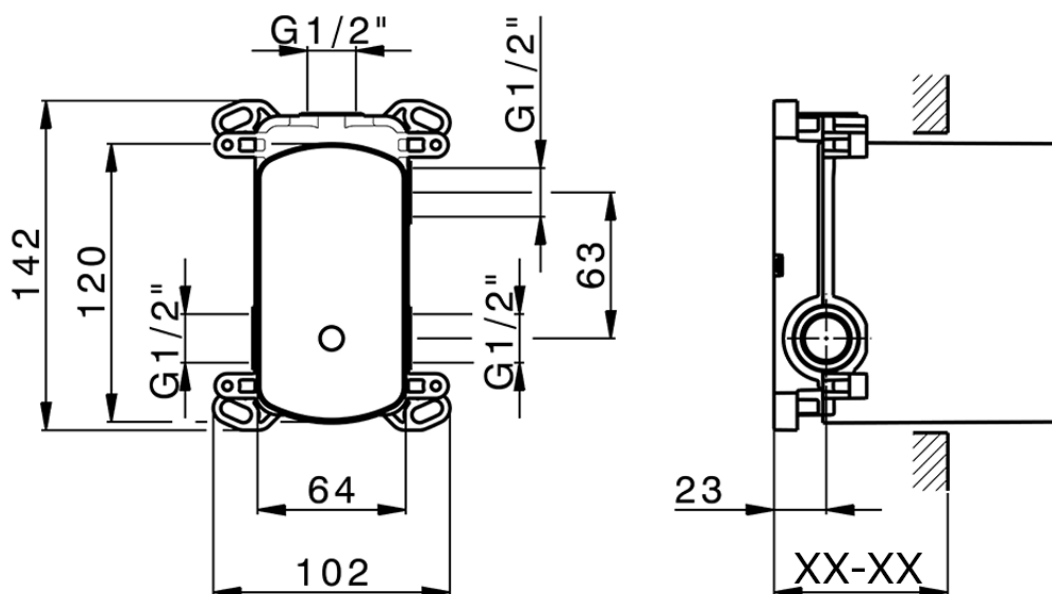

Parte esterna monocomando incasso 2 uscite DADO_DD002300

DD002300

<https://huberitalia.com/parte-esterna-monocomando-incasso-2-uscite-dado-dd002300>

Piastra/Plate/Plaque/Platte/Placa

2-3mm: XX 65-85

10mm: XX 60-80

ZB000230

<https://huberitalia.com/parte-incasso-monocomando-vasca-doccia-easy-box-incasso-zb000230>

2024-11-21