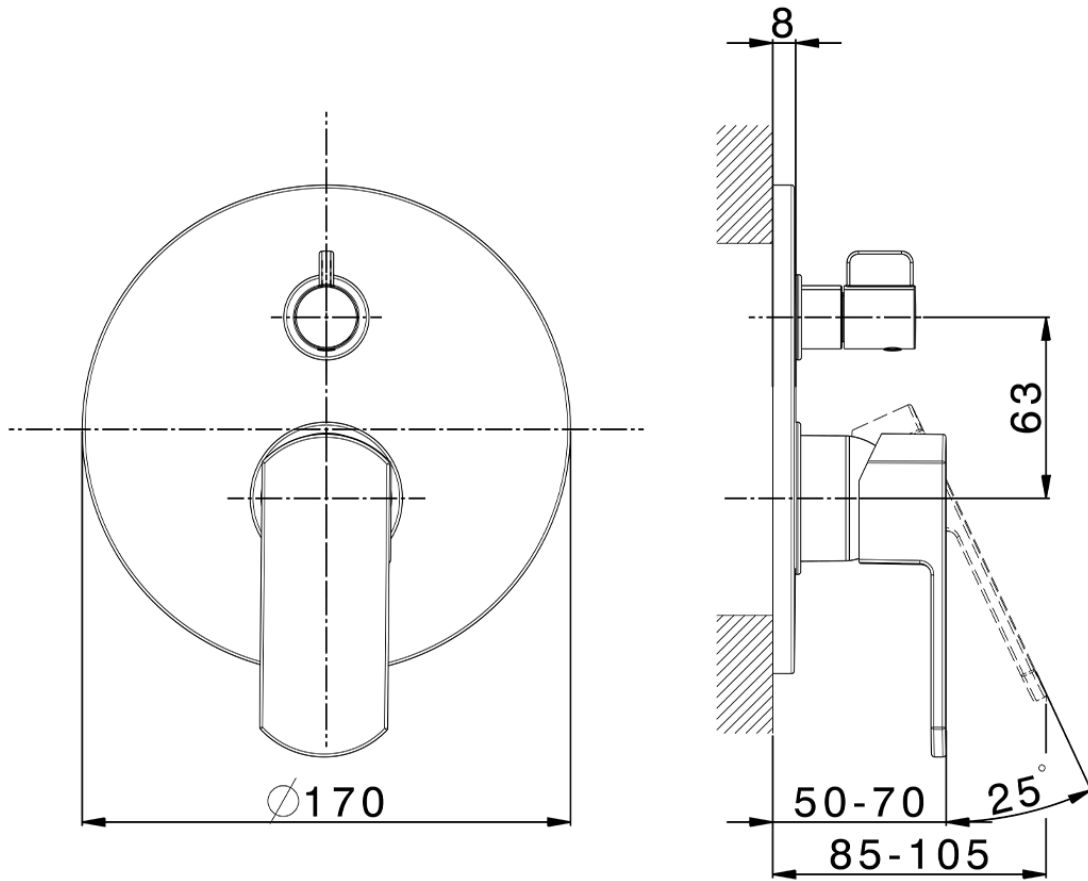

Parte esterna monocomando incasso 2 uscite DADO_DD002300

DD002300

<https://huberitalia.com/parte-esterna-monocomando-incasso-2-uscite-dado-dd002300>

Piastra/Plate/Plaque/Platte/Placa

2-3mm: XX 65-85

10mm: XX 60-80

ZB000230

<https://huberitalia.com/parte-incasso-monocomando-vasca-doccia-easy-box-incasso-zb000230>

2024-11-21