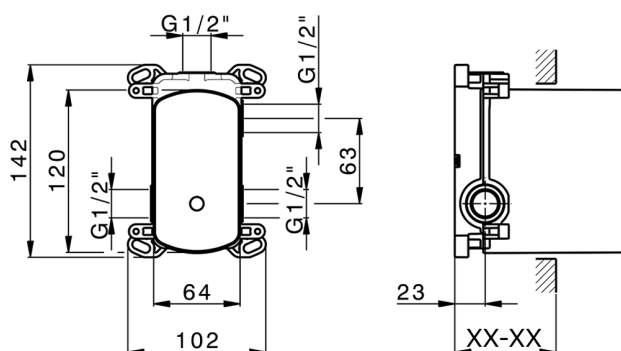

Parte incasso monocomando vasca-doccia Easy-Box INCASSO_ZB000230

MODELLO **ZB000230**

Parte incasso monocomando vasca-doccia Easy-Box,deviatore rotativo 2 uscite,senza parte esterna,con scatola di protezione

FINITURE DISPONIBILI

 **04** 04 Senza Finitura

CARATTERISTICHE

Incasso **1**

Ricambio Cartuccia **ZZ92909000**

Cartuccia Monocomando 35 mm

Piastra/Plate/Plaque/Platte/Placa

2-3mm: XX 65-85

10mm: XX 60-80

2024-11-21