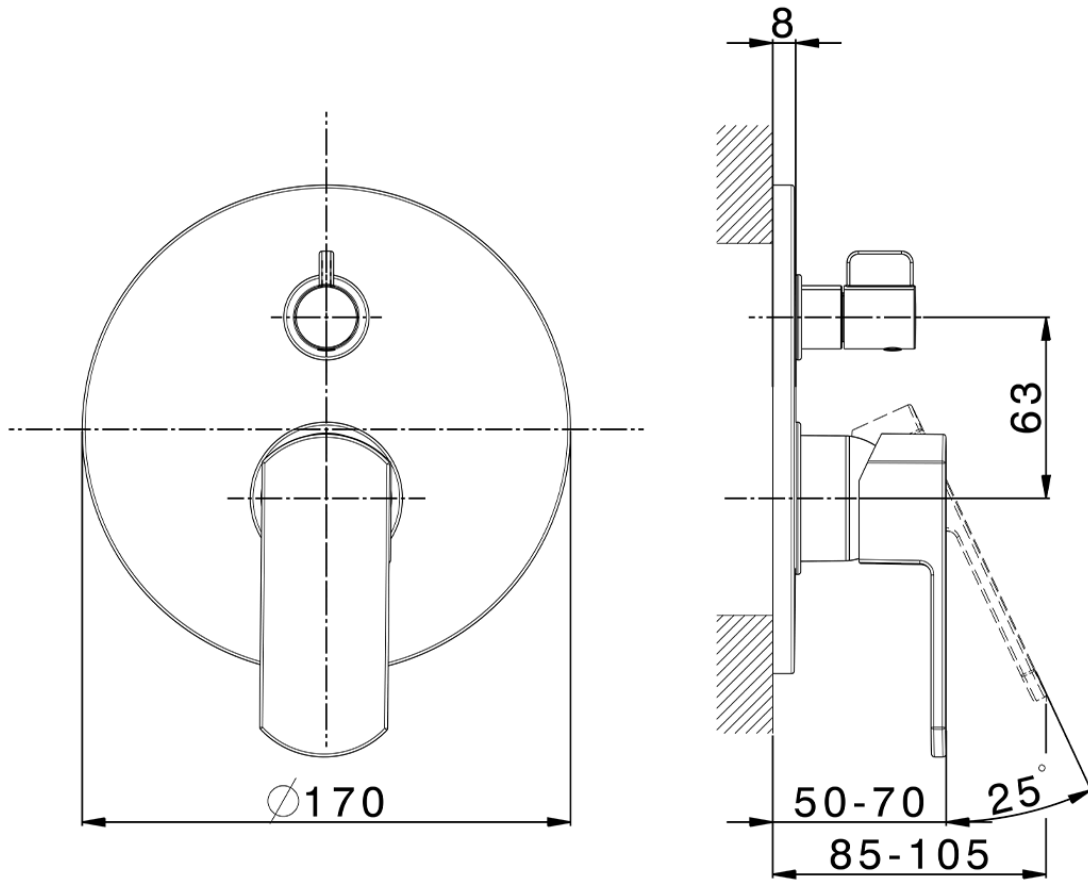

Parte esterna monocomando incasso 2 uscite DADO_DD002300

DD002300

<https://huberitalia.com/parte-esterna-monocomando-incasso-2-uscite-dado-dd002300>

Piastra/Plate/Plaque/Platte/Placa

2-3mm: XX 65-85

10mm: XX 60-80