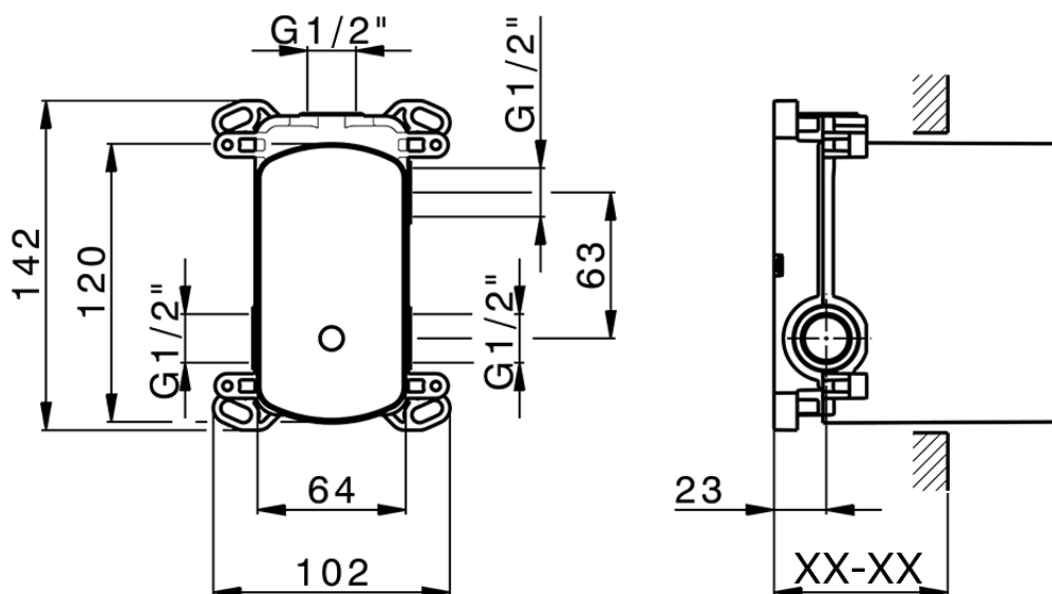

Parte esterna monocomando incasso 2 uscite DADO_DD002300

DD002300

<https://huberitalia.com/parte-esterna-monocomando-incasso-2-uscite-dado-dd002300>

Piastra/Plate/Plaque/Platte/Placa

2-3mm: XX 65-85

10mm: XX 60-80