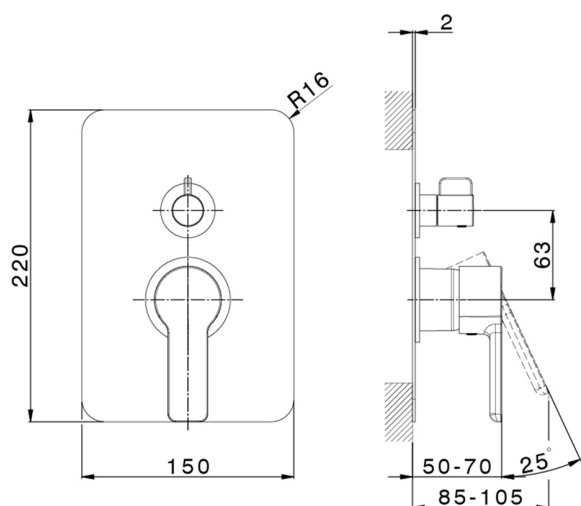

Parte esterna monocomando incasso 2 uscite SOFT_SF002300

MODELLO **SF002300**

Parte esterna monocomando incasso 2 uscite,deviatore rotativo 2 uscite,senza parte incasso,per art.Easy-Box ZB000230

FINITURE DISPONIBILI

CARATTERISTICHE

Installazione **Incasso**

Parti Incasso necessarie **ZB000230**

Parte incasso monocomando vasca-doccia Easy-Box INCASSO_ZB000230

MODELLO **ZB000230**

Parte incasso monocomando vasca-doccia Easy-Box,deviatore rotativo 2 uscite,senza parte esterna,con scatola di protezione

FINITURE DISPONIBILI

04 04 Senza Finitura

CARATTERISTICHE

Incasso **1**

Ricambio Cartuccia **ZZ92909000**

Cartuccia Monocomando 35 mm

Piastra/Plate/Plaque/Platte/Placa

2-3mm: XX 65-85

10mm: XX 60-80

2024-12-22