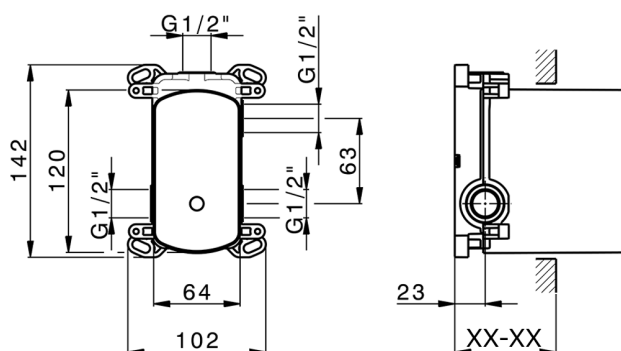

CARATTERISTICHE

Installazione **Incasso**

Parti Incasso necessarie **ZB000230**

Parte incasso monocomando vasca-doccia Easy-Box INCASSO_ZB000230

MODELLO **ZB000230**

Parte incasso monocomando vasca-doccia Easy-Box,deviatore rotativo 2 uscite,senza parte esterna,con scatola di protezione

FINITURE DISPONIBILI

04 04 Senza Finitura

CARATTERISTICHE

Incasso **1**

Ricambio Cartuccia **ZZ92909000**

Cartuccia Monocomando 35 mm

Piastra/Plate/Plaque/Platte/Placa

2-3mm: XX 65-85

10mm: XX 60-80

2024-12-22