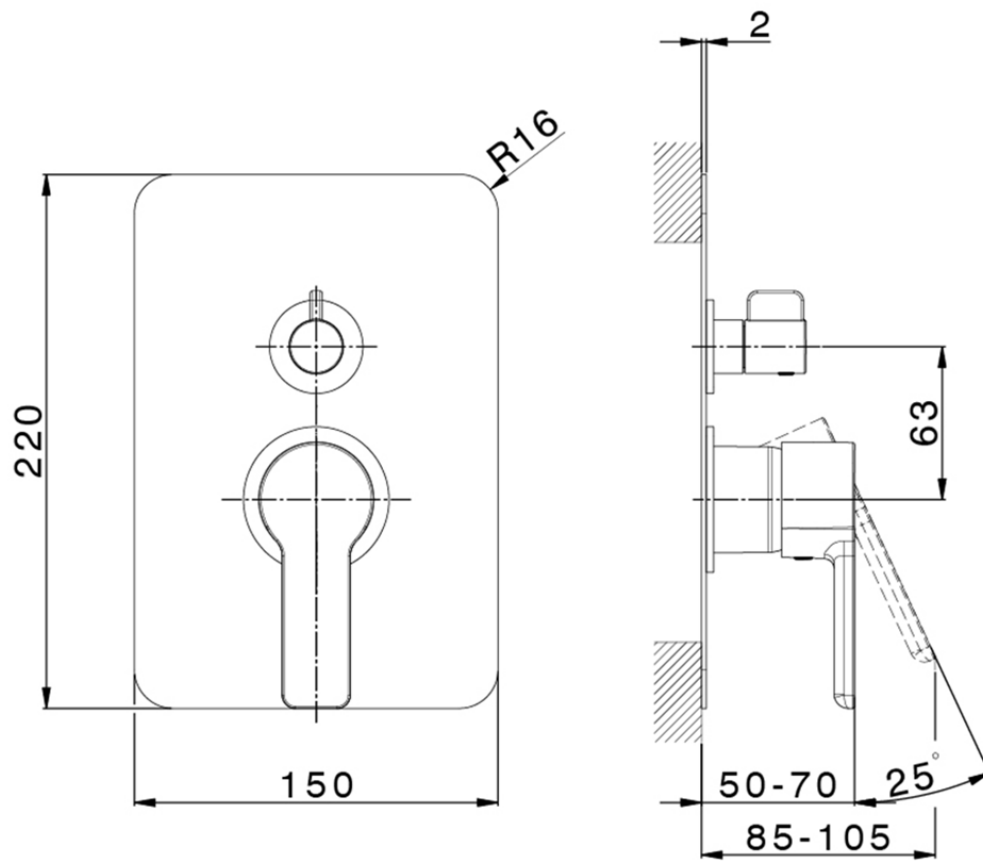

## Parte esterna monocomando incasso 2 uscite SOFT\_SF002300

SF002300

<https://www.huberitalia.com/parte-esterna-monocomando-incasso-2-uscite-soft-sf002300>

Piastra/Plate/Plaque/Platte/Placa

2-3mm: XX 65-85

10mm: XX 60-80