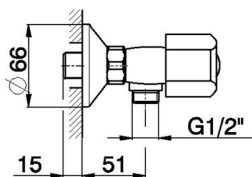

## Miscelatore doccia EVA\_EV000441

MODELLO **EV000441**

Miscelatore doccia, senza completo doccia, attacco per flessibile 1/2" M, senza maniglie

FINITURE DISPONIBILI

CARATTERISTICHE

2024-12-22