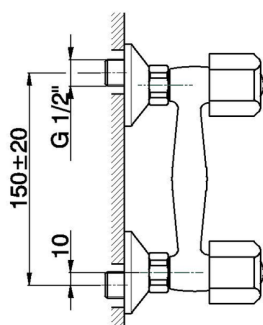

## Miscelatore doccia EVA\_EV000441

MODELLO **EV000441**

Miscelatore doccia, senza completo doccia, attacco per flessibile 1/2" M, senza maniglie

FINITURE DISPONIBILI

CARATTERISTICHE

2024-12-22