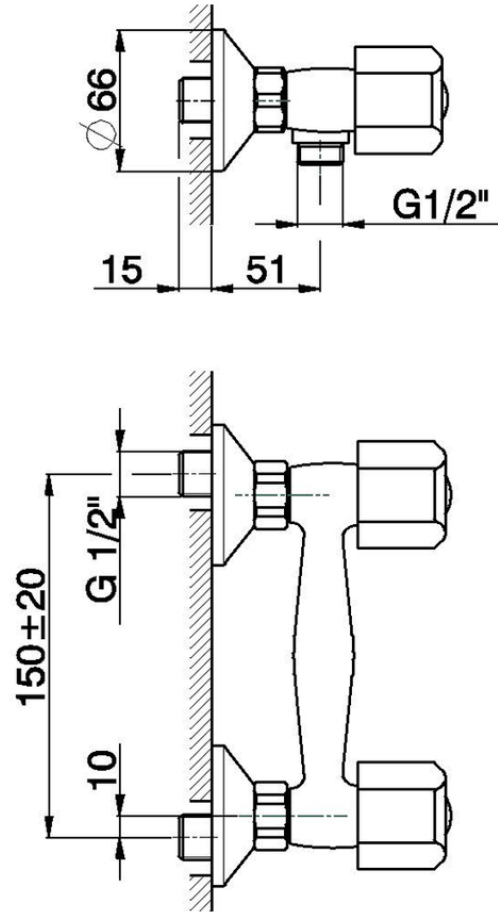

Miscelatore doccia EVA_EV000441

EV000441

<https://www.huberitalia.com/miscelatore-doccia-eva-ev000441>

2024-12-22