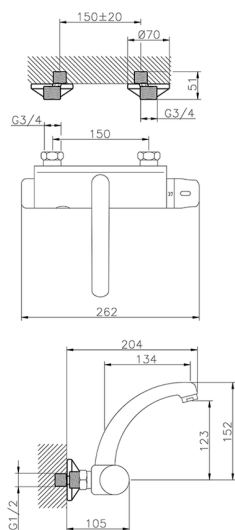

Miscelatore termostatico lavello a parete elett. COLLETTIVITÀ_401.23H.

MODELLO **401.23H.**

Miscelatore termostatico lavello a parete elett.

FINITURE DISPONIBILI

CARATTERISTICHE

Ricambio Cartuccia **24.02AB.PL**

Cartuccia Termostatica Plus 12x32

Termostatico

Il Termostatico Huber è il tuo personale gestore dell'acqua che ti aiuta a gestire e controllare acqua ed energia senza sprechi.

2024-11-21