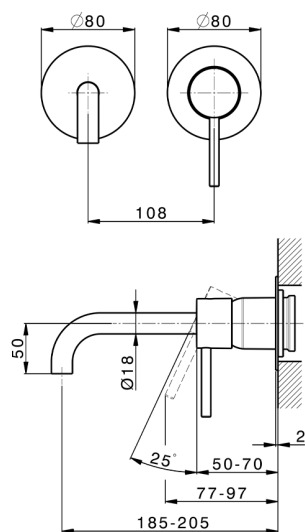

Parte esterna monocomando lavabo a parete M32_MT005510

MODELLO **MT005510**

Parte esterna monocomando lavabo a parete, senza parte incasso, bocca L.200 mm, per art. Easy-Box ZB002450 e art. ZB025510

FINITURE DISPONIBILI

- **21** 21 Cromo
- **26** 26 Vecchio Rame
- **2F** 2F Nichel Spazzolato
- **2W** 2W Oro Spazzolato
- **40** 40 Nero Opaco
- **4Q** 4Q Bianco Opaco

CARATTERISTICHE

Installazione **Incasso**
Parti Incasso necessarie **ZB002450**