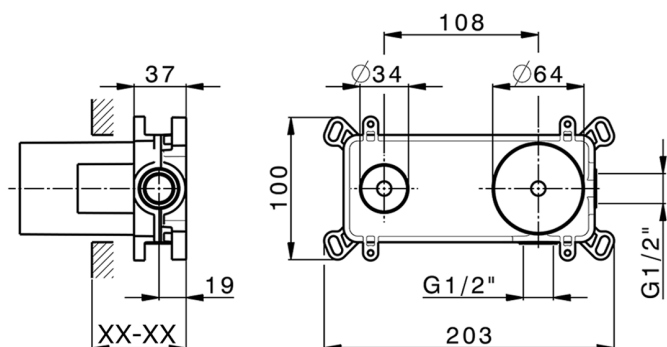

## Parte esterna monocomando lavabo a parete M32\_MT005510

MODELLO **MT005510**

Parte esterna monocomando lavabo a parete, senza parte incasso, bocca L.200 mm, per art. Easy-Box ZB002450 e art. ZB025510

## Parte incasso monocomando lavabo a parete Easy-Box INCASSO\_ZB002450

MODELLO **ZB002450**

Parte incasso monocomando lavabo a parete Easy-Box, con scatola di protezione, senza parte esterna

FINITURE DISPONIBILI

 **04** 04 Senza Finitura

CARATTERISTICHE

Incasso **1**

Ricambio Cartuccia **ZZ95409000**

**Cartuccia Monocomando 35 mm**

Piastra/Plate/Plaque/Platte/Placa

2-3mm: XX 56-76

10mm: XX 48-68