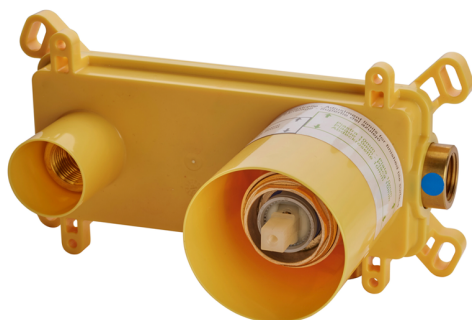

## Parte esterna monocomando lavabo a parete M32\_MT005510

MODELLO **MT005510**

Parte esterna monocomando lavabo a parete, senza parte incasso, bocca L.200 mm, per art. Easy-Box ZB002450 e art. ZB025510

## Parte incasso monocomando lavabo a parete Easy-Box INCASSO\_ZB002450

MODELLO **ZB002450**

Parte incasso monocomando lavabo a parete Easy-Box, con scatola di protezione, senza parte esterna

FINITURE DISPONIBILI

 **04** 04 Senza Finitura

CARATTERISTICHE

Incasso **1**

Ricambio Cartuccia **ZZ95409000**

**Cartuccia Monocomando 35 mm**

Piastra/Plate/Plaque/Platte/Placa

2-3mm: XX 56-76

10mm: XX 48-68

### EcoStop

Con il Dispositivo EcoStop l'apertura dell'acqua avviene con un punto duro al 50% circa della portata. Un fermo a metà apertura, da vincere con una leggera forza solo e soltanto quando ci sia una reale necessità di richiesta d'acqua alla massima portata. Ciò permette di consumare fino al 50% in meno di acqua.