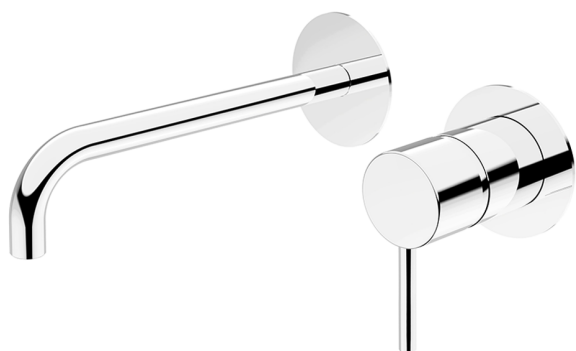

## Parte esterna monocomando lavabo a parete M32\_MT005510

MODELLO **MT005510**

Parte esterna monocomando lavabo a parete, senza parte incasso, bocca L.200 mm, per art. Easy-Box ZB002450 e art. ZB025510

### FINITURE DISPONIBILI

-  **21** 21 Cromo
-  **26** 26 Vecchio Rame
-  **2F** 2F Nichel Spazzolato
-  **2W** 2W Oro Spazzolato
-  **40** 40 Nero Opaco
-  **4Q** 4Q Bianco Opaco

## Parte incasso monocomando lavabo a parete Easy-Box INCASSO\_ZB002450

MODELLO **ZB002450**

Parte incasso monocomando lavabo a parete Easy-Box, con scatola di protezione, senza parte esterna

FINITURE DISPONIBILI