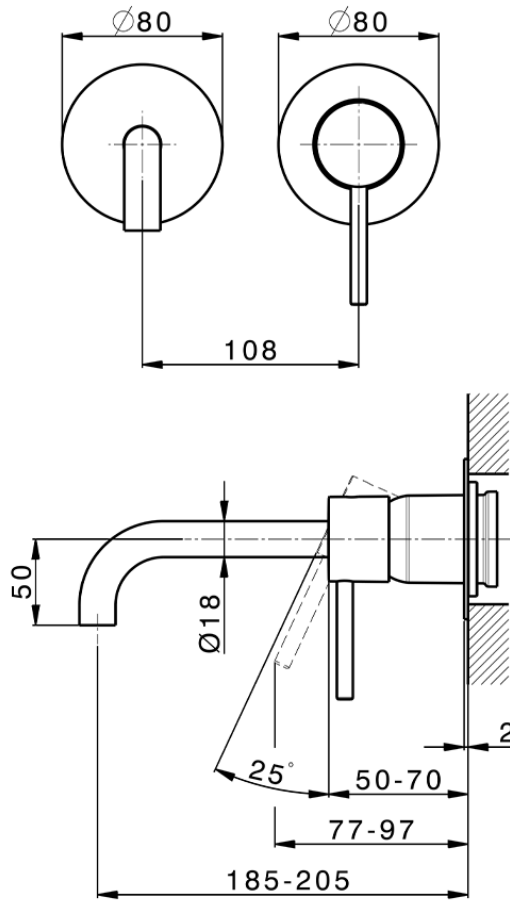

Parte esterna monocomando lavabo a parete M32_MT005510

MT005510

<https://www.huberitalia.com/parte-esterna-monocomando-lavabo-a-parete-m32-mt005510>

Piastra/Plate/Plaque/Platte/Placa

2-3mm: XX 56-76

10mm: XX 48-68