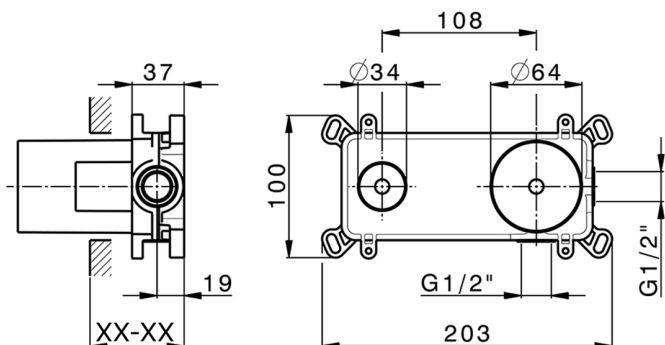

## Parte esterna monocomando lavabo a parete M32\_MT005510

MODELLO **MT005510**

Parte esterna monocomando lavabo a parete, senza parte incasso, bocca L.200 mm, per art. Easy-Box ZB002450 e art. ZB025510

## Parte incasso monocomando lavabo a parete Easy-Box INCASSO\_ZB002450

MODELLO **ZB002450**

Parte incasso monocomando lavabo a parete Easy-Box, con scatola di protezione, senza parte esterna

FINITURE DISPONIBILI

**04** 04 Senza Finitura

CARATTERISTICHE

Incasso **1**

Ricambio Cartuccia **ZZ95409000**

**Cartuccia Monocomando 35 mm**

Piastra/Plate/Plaque/Platte/Placa

2-3mm: XX 56-76

10mm: XX 48-68