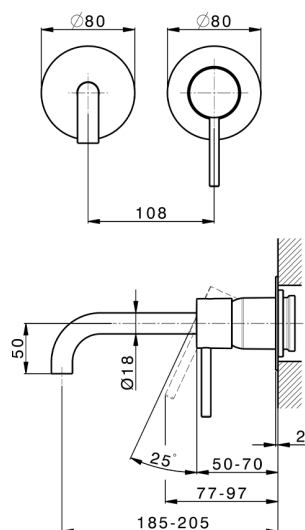

Parte esterna monocomando lavabo a parete M32_MT005510

MODELLO **MT005510**

Parte esterna monocomando lavabo a parete, senza parte incasso, bocca L.200 mm, per art. Easy-Box ZB002450 e art. ZB025510

FINITURE DISPONIBILI

- **21** 21 Cromo
- **26** 26 Vecchio Rame
- **2F** 2F Nichel Spazzolato
- **2W** 2W Oro Spazzolato
- **40** 40 Nero Opaco
- **4Q** 4Q Bianco Opaco

CARATTERISTICHE

Installazione **Incasso**
Parti Incasso necessarie **ZB002450**