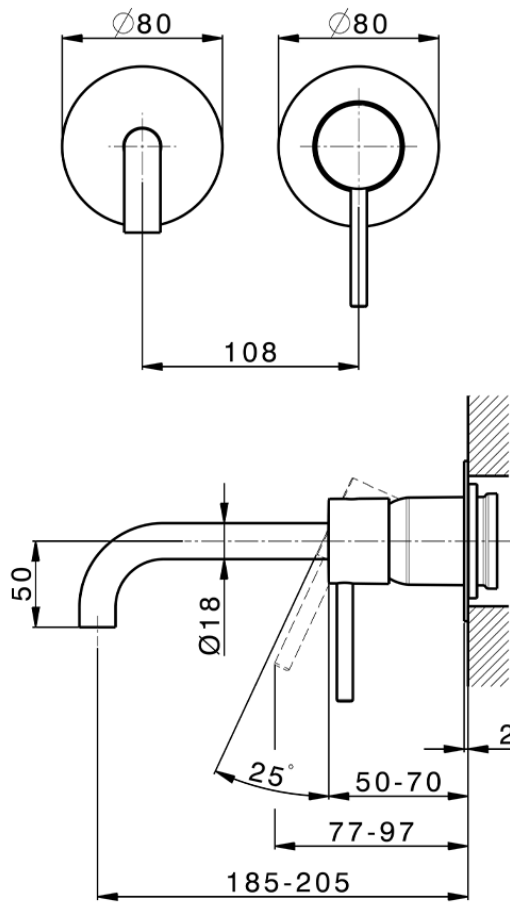

Parte esterna monocomando lavabo a parete M32_MT005510

MT005510

<https://www.huberitalia.com/parte-esterna-monocomando-lavabo-a-parete-m32-mt005510>

Piastra/Plate/Plaque/Platte/Placa

2-3mm: XX 56-76

10mm: XX 48-68