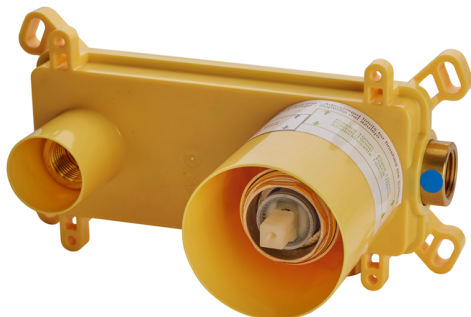

Parte esterna monocomando lavabo a parete M32_MT005510

MODELLO **MT005510**

Parte esterna monocomando lavabo a parete, senza parte incasso, bocca L.200 mm, per art. Easy-Box ZB002450 e art. ZB025510

FINITURE DISPONIBILI

-  **21** 21 Cromo
-  **26** 26 Vecchio Rame
-  **2F** 2F Nichel Spazzolato
-  **2W** 2W Oro Spazzolato
-  **40** 40 Nero Opaco
-  **4Q** 4Q Bianco Opaco

CARATTERISTICHE

Installazione **Incasso**
 Parti Incasso necessarie **ZB002450**

Parte incasso monocomando lavabo a parete Easy-Box INCASSO_ZB002450

MODELLO **ZB002450**

Parte incasso monocomando lavabo a parete Easy-Box, con scatola di protezione, senza parte esterna

FINITURE DISPONIBILI

CARATTERISTICHE

Incasso **1**
 Ricambio Cartuccia **ZZ95409000**
Cartuccia Monocomando 35 mm

Piastra/Plate/Plaque/Platte/Placa

2-3mm: XX 56-76

10mm: XX 48-68

EcoStop

Con il Dispositivo EcoStop l'apertura dell'acqua avviene con un punto duro al 50% circa della portata. Un fermo a metà apertura, da vincere con una leggera forza solo e soltanto quando ci sia una reale necessità di richiesta d'acqua alla massima portata. Ciò permette di consumare fino al 50% in meno di acqua.