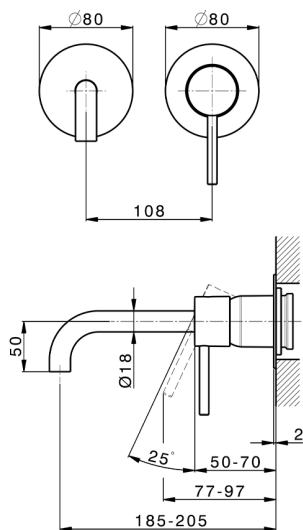

Parte esterna monocomando lavabo a parete M32_MT005510

MODELLO **MT005510**

Parte esterna monocomando lavabo a parete, senza parte incasso, bocca L.200 mm, per art. Easy-Box ZB002450 e art. ZB025510

FINITURE DISPONIBILI

-  **21** 21 Cromo
-  **26** 26 Vecchio Rame
-  **2F** 2F Nichel Spazzolato
-  **2W** 2W Oro Spazzolato
-  **40** 40 Nero Opaco
-  **4Q** 4Q Bianco Opaco

CARATTERISTICHE

Installazione **Incasso**
 Parti Incasso necessarie **ZB002450**

Parte incasso monocomando lavabo a parete Easy-Box INCASSO_ZB002450

MODELLO **ZB002450**

Parte incasso monocomando lavabo a parete Easy-Box, con scatola di protezione, senza parte esterna

FINITURE DISPONIBILI

CARATTERISTICHE

Incasso **1**
 Ricambio Cartuccia **ZZ95409000**
Cartuccia Monocomando 35 mm

Piastra/Plate/Plaque/Platte/Placa

2-3mm: XX 56-76

10mm: XX 48-68

EcoStop

Con il Dispositivo EcoStop l'apertura dell'acqua avviene con un punto duro al 50% circa della portata. Un fermo a metà apertura, da vincere con una leggera forza solo e soltanto quando ci sia una reale necessità di richiesta d'acqua alla massima portata. Ciò permette di consumare fino al 50% in meno di acqua.