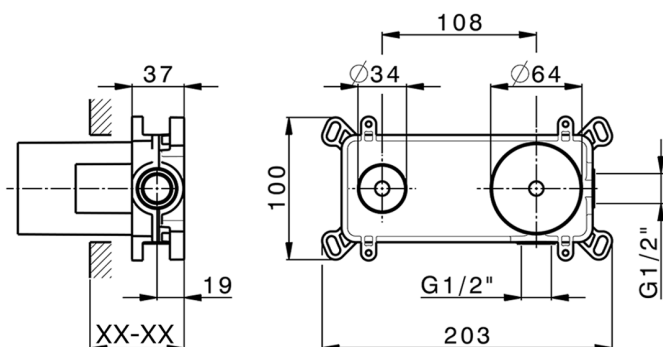

Parte esterna monocomando lavabo a parete M32_MT005510

MODELLO **MT005510**

Parte esterna monocomando lavabo a parete, senza parte incasso, bocca L.200 mm, per art. Easy-Box ZB002450 e art. ZB025510

FINITURE DISPONIBILI

Parte incasso monocomando lavabo a parete Easy-Box INCASSO_ZB002450

MODELLO **ZB002450**

Parte incasso monocomando lavabo a parete Easy-Box, con scatola di protezione, senza parte esterna

FINITURE DISPONIBILI

CARATTERISTICHE

Incasso **1**
 Ricambio Cartuccia **ZZ95409000**
Cartuccia Monocomando 35 mm

Piastra/Plate/Plaque/Platte/Placa

2-3mm: XX 56-76

10mm: XX 48-68

EcoStop

Con il Dispositivo EcoStop l'apertura dell'acqua avviene con un punto duro al 50% circa della portata. Un fermo a metà apertura, da vincere con una leggera forza solo e soltanto quando ci sia una reale necessità di richiesta d'acqua alla massima portata. Ciò permette di consumare fino al 50% in meno di acqua.