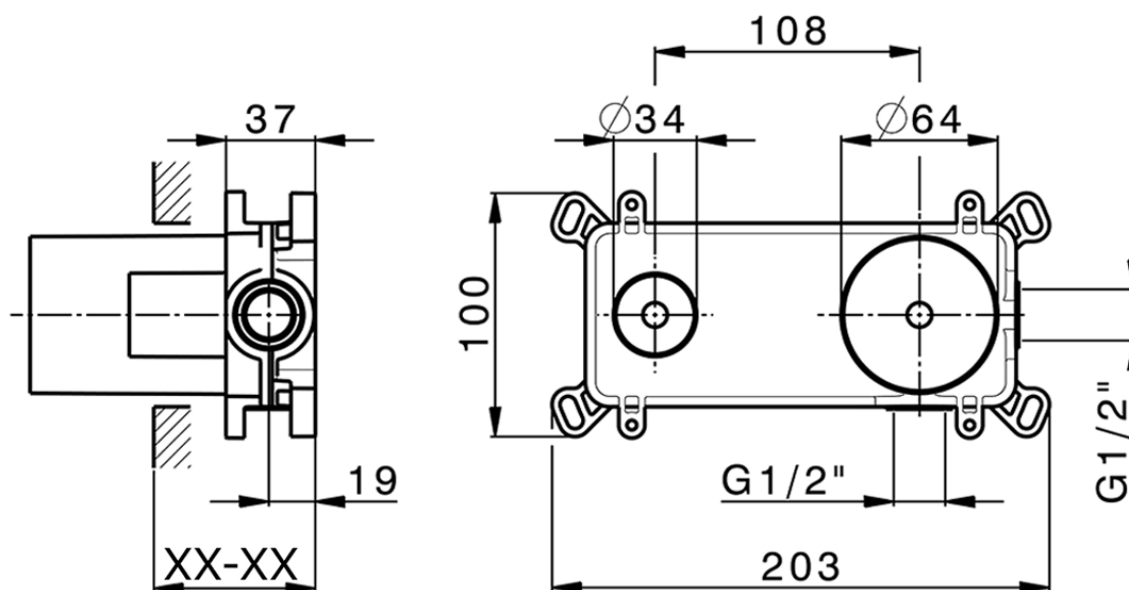

Parte esterna monocomando lavabo a parete M32_MT005510

MT005510

<https://www.huberitalia.com/parte-esterna-monocomando-lavabo-a-parete-m32-mt005510>

Piastra/Plate/Plaque/Platte/Placa

2-3mm: XX 56-76

10mm: XX 48-68