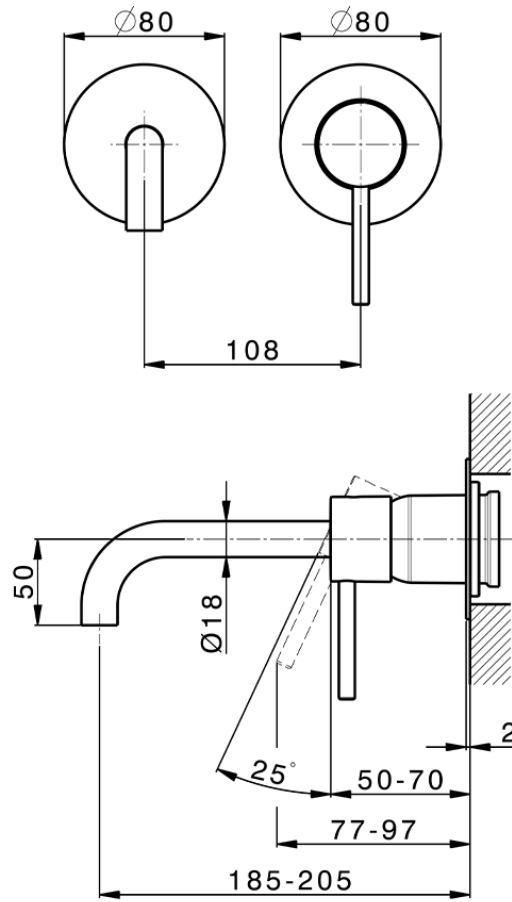

Parte esterna monocomando lavabo a parete M32_MT005510

MT005510

<https://www.huberitalia.com/parte-esterna-monocomando-lavabo-a-parete-m32-mt005510>

Piastra/Plate/Plaque/Platte/Placa

2-3mm: XX 56-76

10mm: XX 48-68